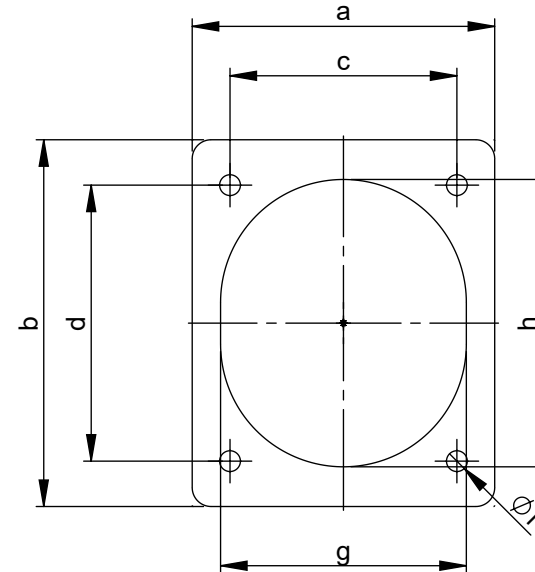

Maßskizze / dimensional sketch

Benennung: Anbausteckdose schräg 80x97 TT

description: Flanged socket sloping IP44 80x97 TT

Teilenummer / part number: 413-*ttf8, 414-*ttf8, 415-*tt, 423-*tt, 424-*tt, 425-*tt

Ampere	16			32		
Pole	3	4	5	3	4	5
a	80	80	80	80	80	80
b	97	97	97	97	97	97
c	60	60	60	60	60	60
d	73	73	73	73	73	73
e	41	41	41	48	48	48
f	47	47	49	54	54	55
g	51	56	65	65	65	70
h	61	67	76	75	75	84
i	5,5	5,5	5,5	5,5	5,5	5,5
j	97	103	105	105	105	99
k	99	104	111	119	119	130