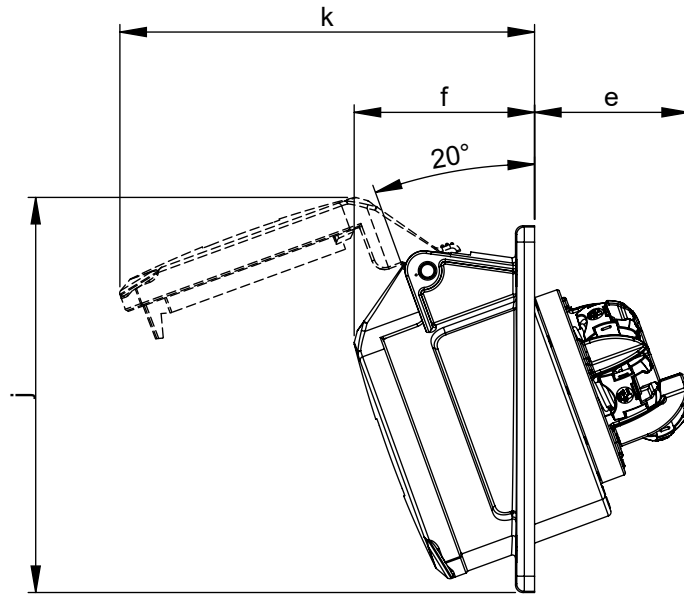

Maßskizze / dimensional sketch

Benennung: Anbausteckdose schräg 80x97 TT

description: Flanged socket sloping IP44 80x97 TT

Teilenummer / part number: 413-*ttf8, 414-*ttf8, 415-*tt, 423-*tt, 424-*tt, 425-*tt

Ampere	16			32		
Pole	3	4	5	3	4	5
a	80	80	80	80	80	80
b	97	97	97	97	97	97
c	60	60	60	60	60	60
d	73	73	73	73	73	73
e	41	41	41	48	48	48
f	47	47	49	54	54	55
g	51	56	65	65	65	70
h	61	67	76	75	75	84
i	5,5	5,5	5,5	5,5	5,5	5,5
j	97	103	105	105	105	99
k	99	104	111	119	119	130