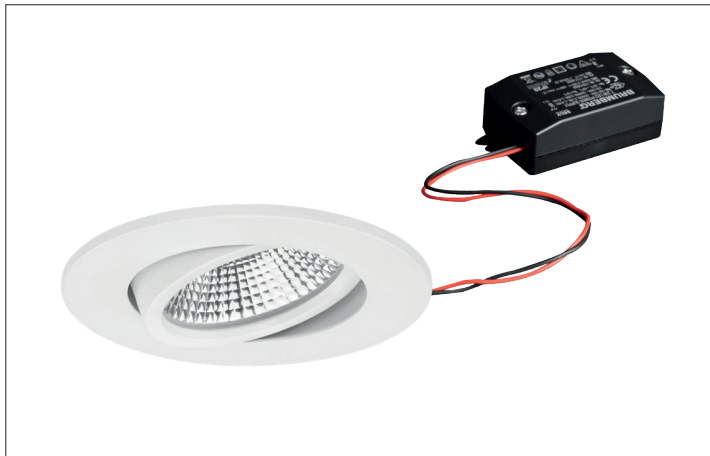

LED-Einbaustrahlerset BB23, IP65, schaltbar

Artikel-Nr. 38484173

LED-Einbaustrahlerset BB23, IP65, schaltbar, strukturweiss, rund. Ausgeführt in kompakter Bauform für werkzeuglose Schnellmontage zum Deckeneinbau. Set inkl. Konverter für 230 V-Netzspannung, schaltbar, Maße Konverter: L 68 x B 35 x H 21 mm . Montageart: Einbaumontage, Montageort: Deckenmontage, Material: Aluminium / Kunststoff, Schutzart: nach DIN EN 60529: IP65*, Schutzklasse: (EN 61140) II, Spannung: 230V AC 50Hz, Leistung: 7W, Anzahl der Leuchtmittel / Fassungen: 1.0 Stk, Lichtstrom: 620lm, Farbtemperatur: 3000 K, Lichtfarbe: weiß, Abstrahlwinkel: 36°, Verstellbarkeit: schwenkbar, mit Betriebsgerät, Art der Dimmung: schaltbar .

Artikel-Nr.	38484173
Stand:	19.07.2021 19:58

Lichtfarbe	3000 K
Farbe	weiß
Abstrahlwinkel	36 °
Anzahl der Leuchtmittel / Fassungen	1 Stk
Material	Aluminium / Kunststoff
Leistung	7 W
Leuchtmittel	LED
Farbwiedergabe	CRI > 80
Ansteuerung	schaltbar
Außendurchmesser	82 mm

Einbaudurchmesser	68 mm
Einbautiefe	55 mm
Spannung	230V AC 50Hz
Schutzart	IP65*
Schutzklasse	II
Verstellbarkeit	schwenkbar
Schwenkwinkel	15 °
Schaltungsart	Parallelschaltung
Geeignet fuer Durchgangsverdrahtung	Ja