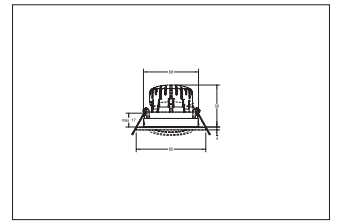

LED-Einbaustrahlerset BB23, IP65, schaltbar

Artikel-Nr. 38484173

LED-Einbaustrahlerset BB23, IP65, schaltbar, strukturweiss, rund. Ausgeführt in kompakter Bauform für werkzeuglose Schnellmontage zum Deckeneinbau. Set inkl. Konverter für 230 V-Netzspannung, schaltbar, Maße Konverter: L 68 x B 35 x H 21 mm . Montageart: Einbaumontage, Montageort: Deckenmontage, Material: Aluminium / Kunststoff, Schutzart: nach DIN EN 60529: IP65*, Schutzklasse: (EN 61140) II, Spannung: 230V AC 50Hz, Leistung: 7W, Anzahl der Leuchtmittel / Fassungen: 1.0 Stk, Lichtstrom: 620lm, Farbtemperatur: 3000 K, Lichtfarbe: weiß, Abstrahlwinkel: 36°, Verstellbarkeit: schwenkbar, mit Betriebsgerät, Art der Dimmung: schaltbar .

Artikel-Nr.	38484173
Stand:	19.07.2021 19:58

Lichtfarbe	3000 K
Farbe	weiß
Abstrahlwinkel	36 °
Anzahl der Leuchtmittel / Fassungen	1 Stk
Material	Aluminium / Kunststoff
Leistung	7 W
Leuchtmittel	LED
Farbwiedergabe	CRI > 80
Ansteuerung	schaltbar
Außendurchmesser	82 mm

Einbaudurchmesser	68 mm
Einbautiefe	55 mm
Spannung	230V AC 50Hz
Schutzart	IP65*
Schutzklasse	II
Verstellbarkeit	schwenkbar
Schwenkwinkel	15 °
Schaltungsart	Parallelschaltung
Geeignet fuer Durchgangsverdrahtung	Ja