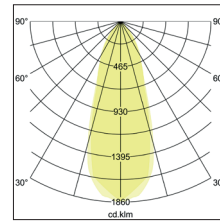

LED-Einbaustrahlerset BB23, IP65, schaltbar

Artikel-Nr. 38484173

LED-Einbaustrahlerset BB23, IP65, schaltbar, strukturweiss, rund. Ausgeführt in kompakter Bauform für werkzeuglose Schnellmontage zum Deckeneinbau. Set inkl. Konverter für 230 V-Netzspannung, schaltbar, Maße Konverter: L 68 x B 35 x H 21 mm . Montageart: Einbaumontage, Montageort: Deckenmontage, Material: Aluminium / Kunststoff, Schutzart: nach DIN EN 60529: IP65*, Schutzklasse: (EN 61140) II, Spannung: 230V AC 50Hz, Leistung: 7W, Anzahl der Leuchtmittel / Fassungen: 1.0 Stk, Lichtstrom: 620lm, Farbtemperatur: 3000 K, Lichtfarbe: weiß, Abstrahlwinkel: 36°, Verstellbarkeit: schwenkbar, mit Betriebsgerät, Art der Dimmung: schaltbar .

Artikel-Nr.	38484173
Stand:	19.07.2021 19:58

Lichtfarbe	3000 K
Farbe	weiß
Abstrahlwinkel	36 °
Anzahl der Leuchtmittel / Fassungen	1 Stk
Material	Aluminium / Kunststoff
Leistung	7 W
Leuchtmittel	LED
Farbwiedergabe	CRI > 80
Ansteuerung	schaltbar
Außendurchmesser	82 mm