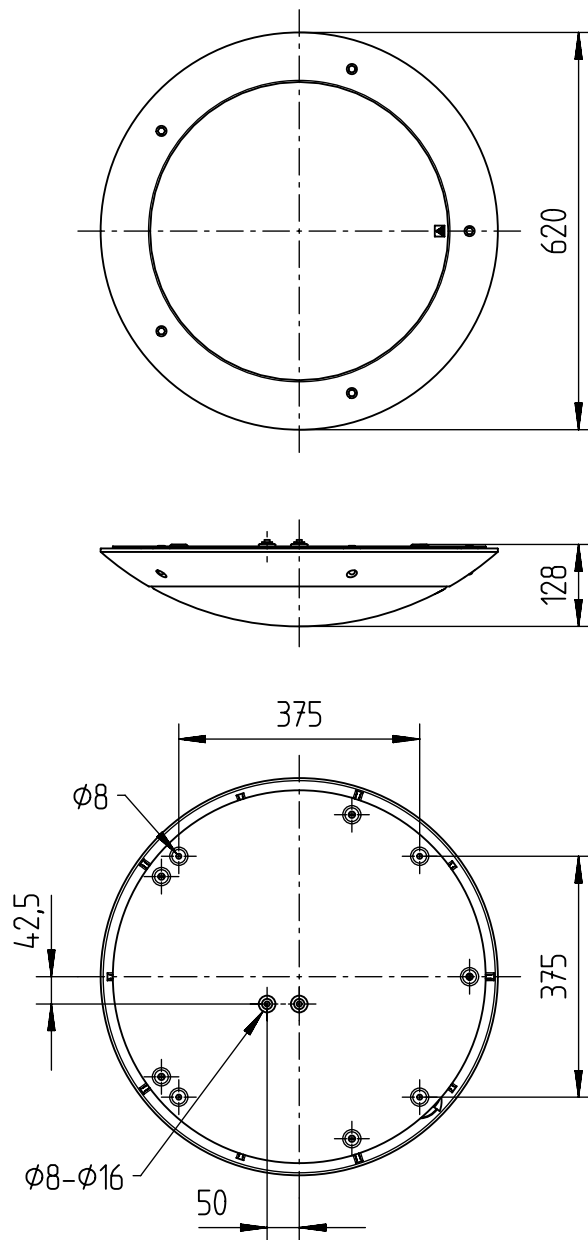

"Die enthaltenen Leuchtmittel dürfen nur durch den Hersteller, seinem Servicevertreter oder einer vergleichbaren Fachkraft gewechselt werden."
„The light source contained in this luminaire shall only be replaced by the manufacturer or his service agent or a similar qualified person.“

* = „Auch zur Verwendung in einer Umgebung, in der eine Ablagerung von leitfähigem Staub auf der Leuchte zu erwarten ist.“
„Also for use in environments where an accumulation of conductive dust on the luminaire may be expected.“

NORKA

Norddeutsche Kunststoff-
und Elektrogesellschaft
Stäcker mbH & Co. KG

Lichttechnische Spezialfabrik

Kontakt
Weidestraße 122a
D-22083 Hamburg
Germany

Tel.: +49 40 513009-0
Fax: +49 40 513009-28
info@norka.com
www.norka.com