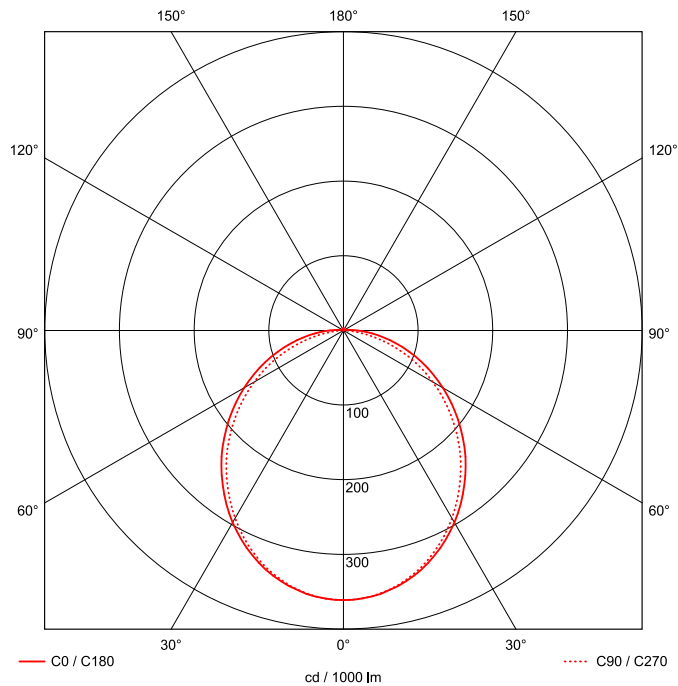

Artikel-Nr: 76831371

Anbauleuchten

Leuchte TROJA G2 DALI 0705mm PCO 1x25W 110° 2600lm

Vandalismus geschützte LED Leuchte mit MID-Power LEDs, LED Einheit in der Abdeckung integriert und per PEC System (PRACHT EASY CONNECT) schnell zu montieren. Konverter in Leuchte integriert. Flaches, stabiles Aluminiumgehäuse mit integriertem decken-/wandseitigem Kabelführungskanal, schlagfeste Abdeckung aus opalisiertem Polycarbonat, eingefasst in Aluminium-Rahmenprofil und Endkappen aus Aluminium-Druckguss, weiß, pulverbeschichtet, mit Innensechskant- oder Sicherheits-Verschlusschrauben, umlaufende Silikondichtung, geeignet für Decken- und waagerechte Wandmontage, Eckmontage mit Zubehör möglich. Ein-Mann-Montage mit variablen Befestigungsabständen durch PRACHT-KLAMMER-SYSTEM, die Befestigungsklammern sind nach der Montage der Abdeckung vor unbefugtem Zugriff geschützt. Achtung: PRACHT MANUFAKTUR! Sie benötigen eine andere Lichtfarbe, Gehäusefarbe oder Durchgangsverdrahtung? Besondere Herausforderungen? Kein Problem. Wir bieten individuelle Lösungen für Ihre Anforderungen.

EAN 4018098313274 Energie-Effizienz-Klasse

Statistische
Warennummer 94054099

A++