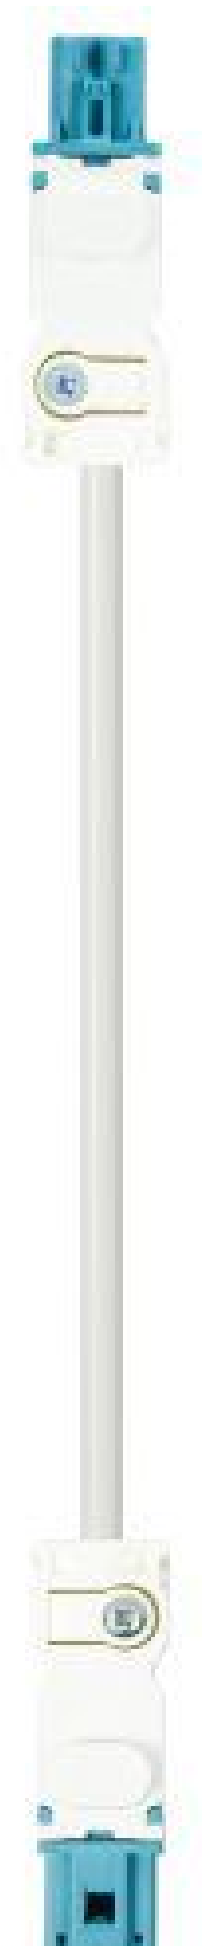

Produktdatenblatt

Art. Nr. 91.222.8000.9

**Konfektionierte Leitung GST15I2KSBS 15EW
80PB01**

GST15i2 Verbindungsleitung Buchse - Stecker, Länge 8,0 m, 2-polig, Kodierung nicht SELV 250 V, 6 A, Kodierfarbe pastellblau, Zugentlastungsfarbe weiß, Leitungsfarbe weiß, Leiterquerschnitt 1,5 mm², Kabeltyp H05VV-F, Brandklasse: Eca

Art. Nr.	91.222.8000.9
EAN	4015573924857
Bestelleinheit	15 Stück

Zulassungen

Technische Daten

Allgemein

Bemessungsstrom	6 A
Bemessungsspannung	250 V
Bemessungsstoßspannung	4 kV
Verschmutzungsgrad	2
Mechanische Codierung Code	ja
Verriegelbar	selbstverriegelnd (mit Werkzeug lösbar)
Codierfarbe / Kontakteinsatz	pastellblau
Polkennzeichnung	D1, D2
Gehäusefarbe mit Zugentlastung	weiß

Ausführung

Leiter-Nennquerschnitt	1,5 mm ²
Schutzart (IP)	IP20
Typ der Leitung	H05VV-F
Farbe der Leitung	weiß
Kabeldurchmesser max.	7,5 mm
Leitungsart	Buchse - Stecker
Art der konfektionierten Leitung	Verbindungsleitung
Ausführung Seite 1	GST15i2 Buchse
Ausführung Seite 2	GST15i2 Stecker