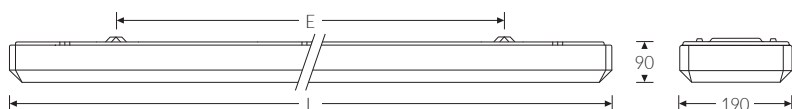

EURO-LINE P für 2x LEDtube 1500 | Artikelnummer 71292130

Abbildung ähnlich

Wannen-Anbauleuchte für LED-Röhre. Leuchtenunterteil Stahlblech tiefgezogen, weiß. Prismatische Wanne/Abdeckung aus Acrylglas (PMMA), klar mit abgeschrägten Kanten. Sicherer und stabiler Halt der Wanne/Abdeckung durch innenliegende Verschlussmechanik. Zwei Einführungen mit Würgestopfen für Netzzuleitung mittig an der Unterseite der Leuchte. 3-polige Anschlussklemme innenliegend mittig. Geeignet für Decken- und Wandmontage (siehe Montageanleitung). Wanne und Unterteil sind getrennt verpackt.

Montageart und Anwendungsbereich

- Decken- und Wandmontage
Nur für den Einsatz in Innenbereichen zugelassen
- Grundbeleuchtung

| Technische Daten | |
|----------------------------------|---|
| Artikelnummer | 71292130 |
| Bestellbezeichnung | EURO-LINE prisma für |
| Lichtquelle | LEDtube |
| Fassung / Sockel | G13 / T8 (T26) |
| Anzahl Leuchtmittel | 2 |
| Netzspannung | 230V/50Hz |
| Spannungsart | AC |
| Lichtoptik | Wanne aus UV-beständigem Polymethylmethacrylat (PMMA) |
| Anschlussart | 3-polige Anschlussklemme mit Schraubkontakt |
| Gehäuse | Gehäuse aus Stahlblech weiss |
| Prüfungen | |
| Schutzklasse | SK I |
| Schutzart | IP50 |
| Schlagfestigkeit | IK02 |
| Brennbarkeit (UL94) | HB |
| Glühdrahtfestigkeit | PMMA 650°C |
| CE-Konform | Ja |
| Maße und Gewichte | |
| Länge (L) | 1570 mm |
| Breite (B) | 190 mm |
| Höhe (H) | 90 mm |
| Befestigungsabstand (E1) | 1200 mm |
| Bruttogewicht (incl. Verpackung) | 2,6 Kg |
| Inhalts- / Verpackungsmenge | 1 Stück |
| Paletteneinheit | 80 Stück |

EURO-LINE P für 2x LEDtube 1500 | Artikelnummer 71292130

Ersatzteile

| Artikelnummer | Bestellbezeichnung |
|---------------|----------------------------|
| 30990017 | Feinsicherung MT 0,63 Amp. |