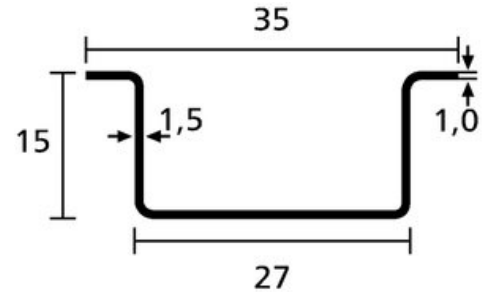

Technische Daten

21.11.2022

Tragschienen
DELTA Tragschienen

DELTA-3A

Artikelnummer: 181-47290

Ausführung:

Tragschiene DIN EN 60715

Material:

Stahl (ST)

Farbe:

Weiß Chromatiert (WC)

Länge (L):

2 m

Breite (W):

35 mm

Höhe (H):