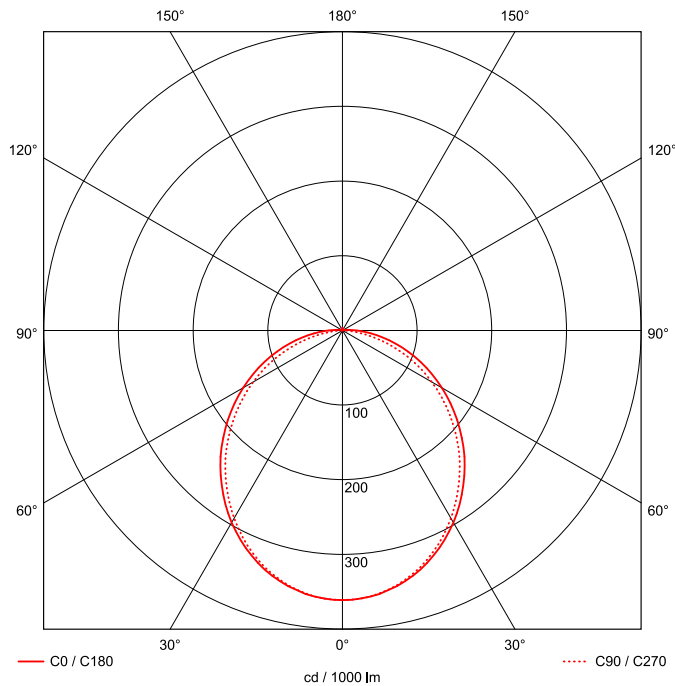

Artikel-Nr: 76136521

Anbauleuchten

Leuchte TROJA G2 SKII 0705mm PCO 1x39W 110° 3300lm

Vandalismus geschützte LED Leuchte in SKII mit MID-Power LEDs, LED Einheit in der Abdeckung integriert und per PEC System (PRACHT EASY CONNECT) schnell zu montieren. Konverter in Leuchte integriert. Flaches, stabiles Aluminiumgehäuse mit integriertem decken-/wandseitigem Kabelführungskanal, schlagfeste Abdeckung aus opalisiertem Polycarbonat, eingefasst in Aluminium-Rahmenprofil und Endkappen aus Aluminium-Druckguss, weiß, pulverbeschichtet, mit Innensechskant- oder Sicherheits-Verschlusschrauben, umlaufende Silikondichtung, geeignet für Decken- und waagerechte Wandmontage, Eckmontage mit Zubehör möglich. Ein-Mann-Montage mit variablen Befestigungsabständen durch PRACHT-KLAMMER-SYSTEM, die Befestigungsklammern sind nach der Montage der Abdeckung vor unbefugtem Zugriff geschützt. Achtung: PRACHT MANUFAKTUR! Sie benötigen eine andere Lichtfarbe, Gehäusefarbe oder Durchgangsverdrahtung? Besondere Herausforderungen? Kein Problem. Wir bieten individuelle Lösungen für Ihre Anforderungen.

EAN 4018098314721 Energie-Effizienz-Klasse

Statistische
Warennummer 94054099

A++

LEUCHTMITTEL

Leuchtentyp	LED
Anzahl Leuchtmittel/LED-Reihen	1
Farbtemperatur K	4.000
Farbwiedergabeindex	>90
Anzahl LED	84
Farbtoleranz (initial MacAdam)	3

MAßE UND GEWICHTE

Länge in mm	705
Breite in mm	260
Höhe in mm	72
Außendurchmesser in mm	-
Nettogewicht in kg	4

VERPACKUNG

Länge m VPE	1.05
Breite m VPE	0.26
Höhe m VPE	0.075
Bruttogewicht kg VPE	4.7

MONTAGE UND WARTUNG