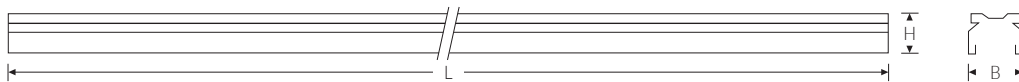

TRX-A 58-2 Trageschiene | Artikelnummer 74140020

Trageschiene-Anfangselement (2-längig) für TRX-Lichtband-Schnellmontagesystem, Systemlänge 3060mm. Stahlblech profiliert weiß, mit Durchgangsverdrahtung 5 x 2,5 mm² und 2 Schienen-Enddeckel. Diese können jedoch für die Leuchteneinsätze TRX LED nicht verwendet werden. Die speziellen Tragschienen-Enddeckel mit der Artikel-Nr. 74300050 sind extra zu bestellen.

Montageart und Anwendungsbereich

Technische Daten

Artikelnummer	74140020
Bestellbezeichnung	Trageschiene TRX-A 58/2
Anschlussart	5-polige Anschlussklemme mit Steckkontakt

Prüfungen

Schutzklasse	SK I
Schutzart	IP20
CE-Konform	Ja