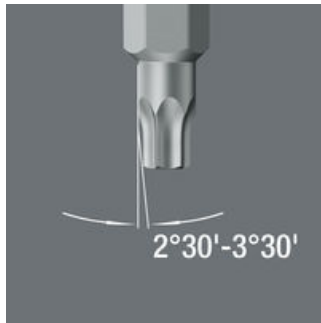

- Für Innen TORX® Schrauben
- Zähhart, für den universellen Einsatz
- 1/4" Sechskant-Antrieb (Wera Anschluss-Reihe 1)
- Passend für Bosch, Fein, Holz-Her, Lecreux, Metabo
- Verhindert vorzeitigen Bruch der Abtriebsspitze

Hochwertige Bits für Innen TORX® Schrauben. Durch konischen Profilverlauf wird ein Klemmeffekt ermöglicht, der die TORX® Schraube sicher auf dem Bit hält. Zähhart, für den universellen Einsatz. 1/4"-Sechskant, passend für Halter nach DIN ISO 1173-D 6,3.

Bits für TORX® Schrauben

TORX® Wedge

Durch einen konischen TORX® Profilverlauf wird ein besserer Sitz in der Schraube erzielt. Bei einer großen Eindringtiefe wird ein Klemmeffekt ermöglicht.

Zähnharte Bits

Zähnharte Wera Bits verhindern den vorzeitigen Bruch der Abtriebsspitze. Z-Bits stellen in der Regel den Bit für den universellen Schraubfall dar.

Weitere Varianten dieser Produktfamilie:

| |  |  |  |
|--------------------|---|---|---|
| | | mm | inch |
| 05066450001 | TX 10 | 25 | 1 |
| 05066455001 | TX 15 | 25 | 1 |
| 05066460001 | TX 20 | 25 | 1 |
| 05066465001 | TX 25 | 25 | 1 |
| 05066470001 | TX 27 | 25 | 1 |
| 05066475001 | TX 30 | 25 | 1 |
| 05066480001 | TX 40 | 25 | 1 |