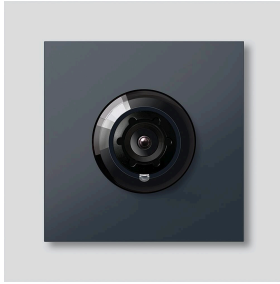

Bus-Kamera 130 für
Siedle Vario
BCM 753-0 AG
210012158-00

Produktbeschreibung

Bus-Kamera 130 für Siedle Vario mit automatischer Tag-/Nachtumschaltung (True Day/Night) und integrierter Infrarotbeleuchtung. Erfassungswinkel horizontal/vertikal: ca. 130°/100°. Einfache Verkabelung durch vorkonfektionierte, steckbare Kabelverbindung.

Wide Dynamic Range (WDR)

Farbsystem: PAL

Bildaufnehmer: CMOS-Sensor 1/3" 728 x 488 Pixel

Auflösung: 550 TV-Linien

Objektiv: 2,1 mm

2-stufige Heizung: 12 V AC max. 130 mA

Technische Daten

Schutzart:	IP 54, IK 10
Umgebungstemperatur:	-20 °C bis +55 °C
Aufbauhöhe (mm):	15
Abmessungen (mm) B x H x T:	99 x 99 x 41

Artikelinformationen

Artikel-Bezeichnung	Artikelbeschreibung	Farbe	KG Artikel-Nr.
BCM 753-0 AG	Bus-Kamera 130 für Siedle Vario	Anthrazitgrau	D 210012158-00

Zubehör

Artikel-Bezeichnung	Artikelbeschreibung	Farbe	KG	Artikel-Nr.
Vario 611 AG	Lackstift	Anthrazitgrau	0	210007124-00
ZAK/BCM 750	Kamera-Anschlusskabel mit Klemmblock für BCM 753/758-...	Sonstiges	E	210012357-00
ZVK/BCM 750/500	Verbindungskabel BCM 753/758-... zu BTLM 750-..., 500 mm	Sonstiges	E	210012356-00

Ersatzteile

Bus-Kamera 130 für
Siedle Vario
BCM 753-0 AG

210012158

Seite 2

Artikel-Bezeichnung	Artikelbeschreibung	Farbe	KG	Artikel-Nr.
ACM 671/673/678-..., BCM 65x-..., CM 61x-...	Glashaube	Glasklar	E	200048697-00
ACM 671/673/678-..., BCM 65x-..., CM 61x-... AG	Blendrahmen	Anthrazitgrau	E	210005930-00
BCM 753/758-...	Verbindungskabel BCM 753/758-... zu BTLM 750-..., 300 mm	Sonstiges	E	210012355-00
Vario 611	Dichtrahmen Module	Grau	E	210007484-00