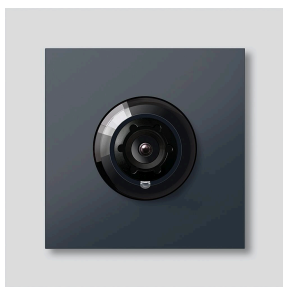

Bus-Kamera 130 für
Siedle Vario
BCM 753-0 AG

210012158

Seite 3