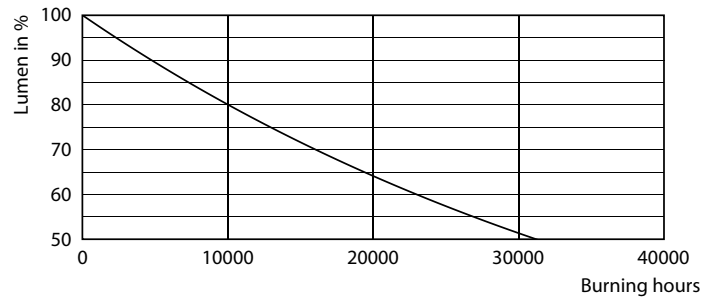

Produkt Daten

Allgemeine Eigenschaften	
Socket	E27 [E27]
EU RoHS-konform	Ja
Nennlebensdauer (Nom)	15000 h
Schaltzyklus	20000X
Technische Type	7.5;3;1.6-60-30-16W

Lichttechnische Daten	
Farbcode	827/825/822 [CCT von 2700 K/2500 K/ 2200 K]
Lichtstrom (Nom)	806-320-150 lm
Lichtfarbe	Warm/Extrawarm/Sehr warm
Ähnlichste Farbtemperatur (Nom)	2700 2500 2200 K
Nennlichtausbeute (nom.)	107,00 lm/W
Farbkonsistenz	<6
Farbwiedergabeindex (Nom.)	80
Restlichtstrom am Ende der	70 %
Nennlebensdauer (Nom.)	

Elektrische Kenndaten	
Eingangsfrequenz	50 bis 60 Hz
Power (Rated) (Nom)	7,5 3 1,6 W
Lampenstrom (Nom)	70 mA
Startzeit (Nom)	0,5 s
Aufwärmzeit bis 60 % Licht (Nom.)	0,5 s
Leistungsfaktor (Nom)	0,51
Spannung (Nom)	220-240 V

Temperaturkenndaten	
Gehäusetemperatur (max)	65 °C

Dimmen	
Dimmbar	Nein

Mechanische Kenndaten	
Kolbenausführung	Satiniert

Premium LED-Lampen SceneSwitch

Lebensdauer

15K LED

15K LMP