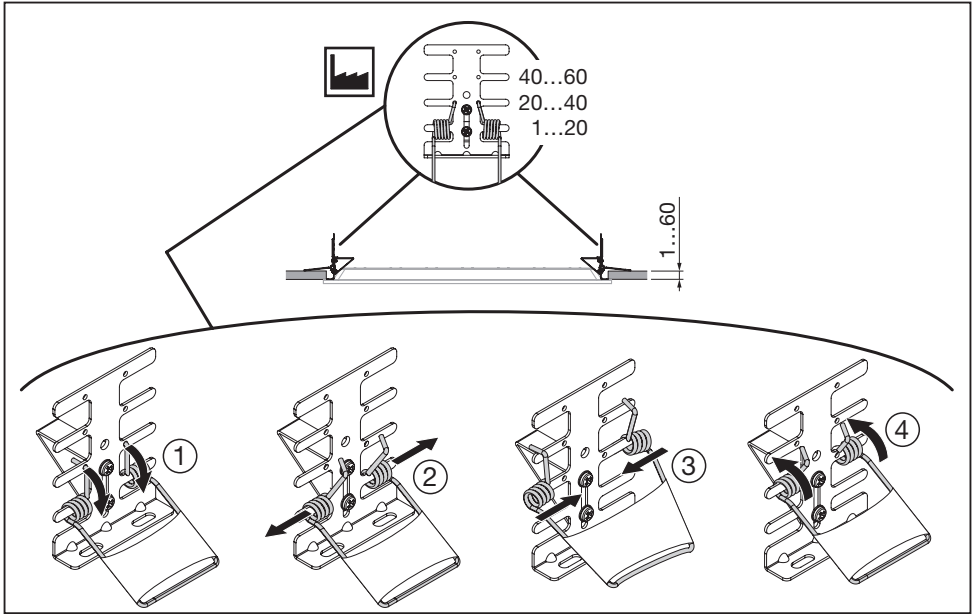

5MA69-270395_ae
23.01.2026 / PZ

Siteco GmbH
Georg-Simon-Ohm-Straße 50
83301 Traunreut, Germany
mail: technicalsupport@siteco.de
Phone: +49 8669 / 33-844
www.siteco.com