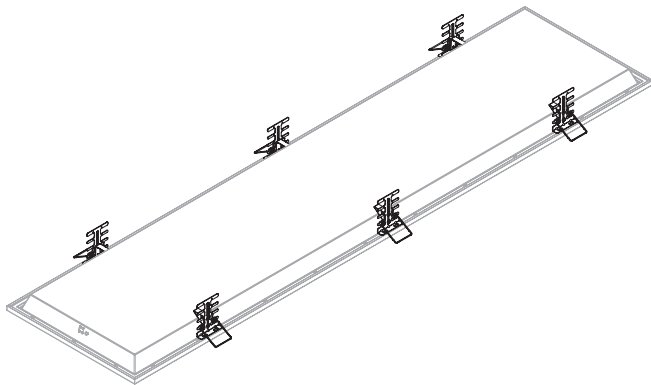

Apo

Recessed Kit

59MQ11...

59MQ14...

siteco

1

[mm]

	L (±3)	B (±3)
51MP11...		
51MH11...	608	608
51MQ11...		
51MQ14...	1233	295
51MQ15...	1233	167
51MQ16...	1533	167
51MQ17...	1533	295
51MQ19...	1208	608

Luminaire	Recessed Kit	Backside Luminaire	Triangle part
51MQ11...	59MQ11...		✓
51MQ12...	59MQ11...		✓
51MQ14...	59MQ11...		A) ↑
51MQ15...	59MQ11...		A) ↑
51MQ16...	59MQ14...		✓
51MQ17...	59MQ14...		✓
51MQ19...	59MQ14...		B) ↓