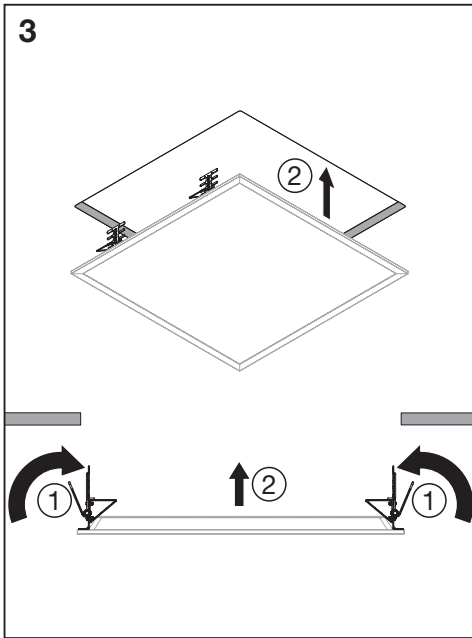

5MA69-270395_ae
23.01.2026 / PZ

Siteco GmbH
Georg-Simon-Ohm-Straße 50
83301 Traunreut, Germany
mail: technicalsupport@siteco.de
Phone: +49 8669 / 33-844
www.siteco.com