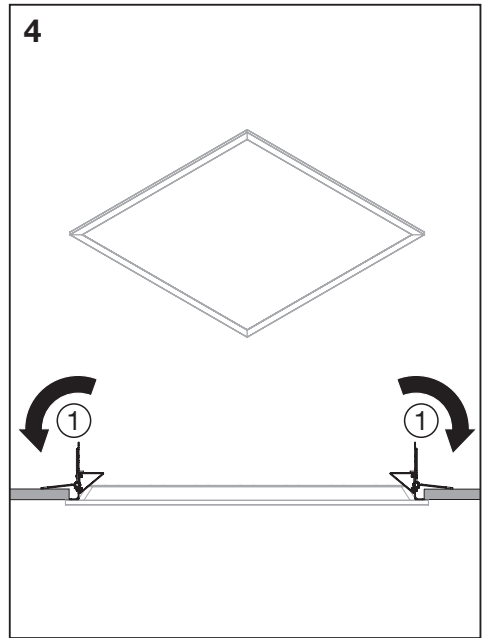

5MA69-270395_ae
23.01.2026 / PZ

Siteco GmbH
Georg-Simon-Ohm-Straße 50
83301 Traunreut, Germany
mail: technicalsupport@siteco.de
Phone: +49 8669 / 33-844
www.siteco.com