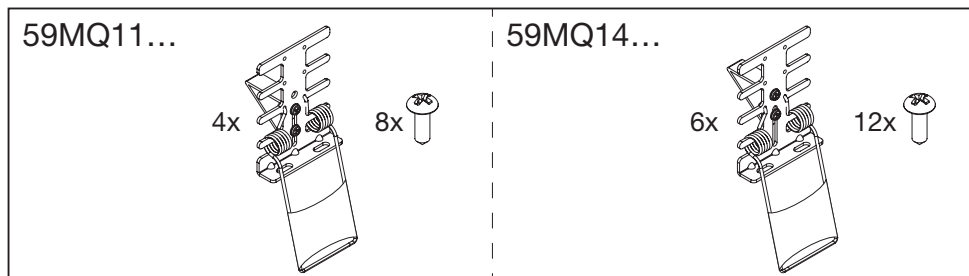

Apo

Recessed Kit

59MQ11...

59MQ14...

siteco

1

[mm]

	L (±3)	B (±3)
51MP11...		
51MH11...	608	608
51MQ11...		
51MQ14...	1233	295
51MQ15...	1233	167
51MQ16...	1533	167
51MQ17...	1533	295
51MQ19...	1208	608

Luminaire	Recessed Kit	Backside Luminaire	Triangle part
51MQ11...	59MQ11...		✓
51MQ12...	59MQ11...		✓
51MQ14...	59MQ11...		A) ↑
51MQ15...	59MQ11...		A) ↑
51MQ16...	59MQ14...		✓
51MQ17...	59MQ14...		✓
51MQ19...	59MQ14...		B) ↓