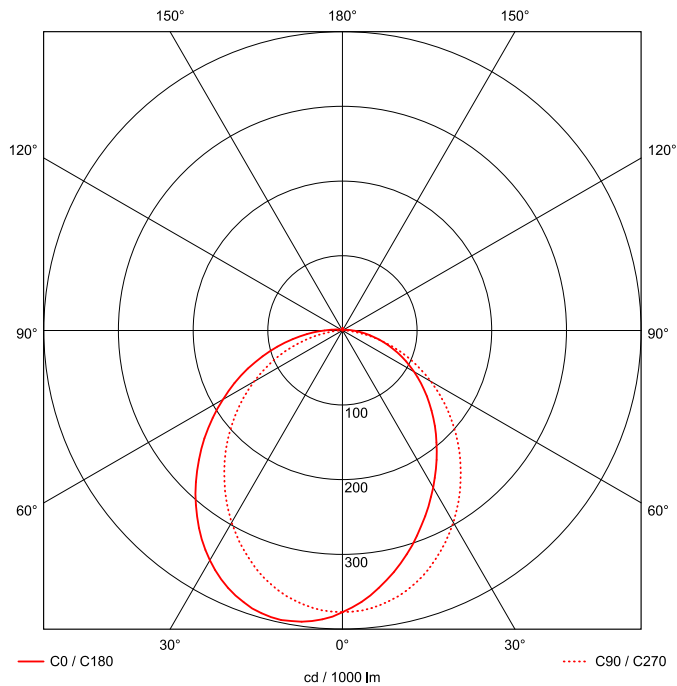

Artikel-Nr: 76331206

Anbauleuchten

Leuchte TROJA G2 DALI 1561mm PCO 1x48W A100° 5500lm

Vandalismus geschützte LED Leuchte mit MID-Power LEDs, LED Einheit in der Abdeckung integriert und per PEC System (PRACHT EASY CONNECT) schnell zu montieren. Konverter in Leuchte integriert. Flaches, stabiles Aluminiumgehäuse mit integriertem decken-/wandseitigem Kabelführungskanal, schlagfeste Abdeckung aus opalisiertem Polycarbonat, eingefasst in Aluminium-Rahmenprofil und Endkappen aus Aluminium-Druckguss, weiß, pulverbeschichtet, mit Innensechskant- oder Sicherheits-Verschlusschrauben, umlaufende Silikondichtung, geeignet für Decken- und waagerechte Wandmontage, Eckmontage mit Zubehör möglich. Ein-Mann-Montage mit variablen Befestigungsabständen durch PRACHT-KLAMMER-SYSTEM, die Befestigungsklammern sind nach der Montage der Abdeckung vor unbefugtem Zugriff geschützt. Achtung: PRACHT MANUFAKTUR! Sie benötigen eine andere Lichtfarbe, Gehäusefarbe oder Durchgangsverdrahtung? Besondere Herausforderungen? Kein Problem. Wir bieten individuelle Lösungen für Ihre Anforderungen.

EAN 4018098314608 Energie-Effizienz-Klasse

Statistische
Warennummer 94054099

A++

LEUCHTMITTEL

Leuchtentyp	LED
Anzahl Leuchtmittel/LED-Reihen	1
Farbtemperatur K	4.000
Farbwiedergabeindex	>80
Anzahl LED	240
Farbtoleranz (initial MacAdam)	3