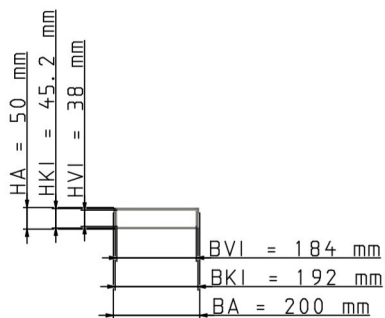

Maßzeichnungen Instafix® BKI Installationskanal

Artikelnummer: IF2200050w

Instafix® BKI Gerader Kanal 2000 x 200 x 50 mm, reinweiß
GTIN 4251636715318

Maßzeichnungen:

Einfach. Sicher. Für alle.

Wichmann Brandschutzsysteme GmbH & Co. KG • Siemensstraße 7 • 57439 Attendorn