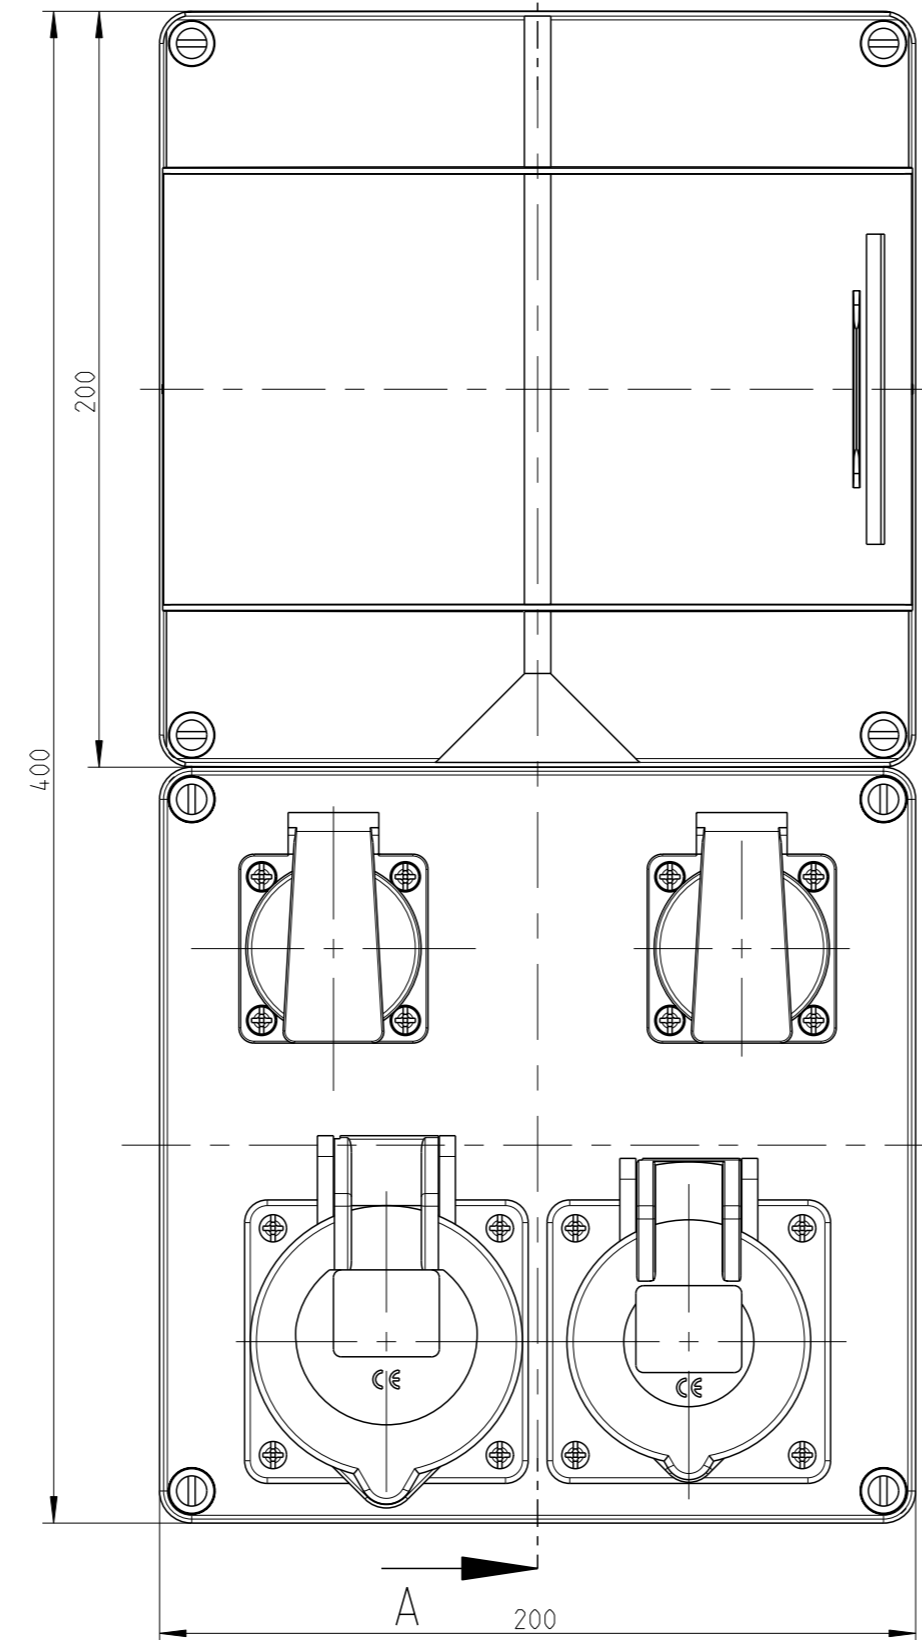

STV 922-K  
Innenansicht  
interior view

A-A

STV 922-S  
Innenansicht  
interior view

STV 922-S  
STV 922-K

STV 922-L  
Innenansicht  
interior view

A-A

STV 922-L

2:5

fehlende Bemaßungen können  
dem DXF entnommen werden  
missing dimensions are provided  
can be taken from the dxf