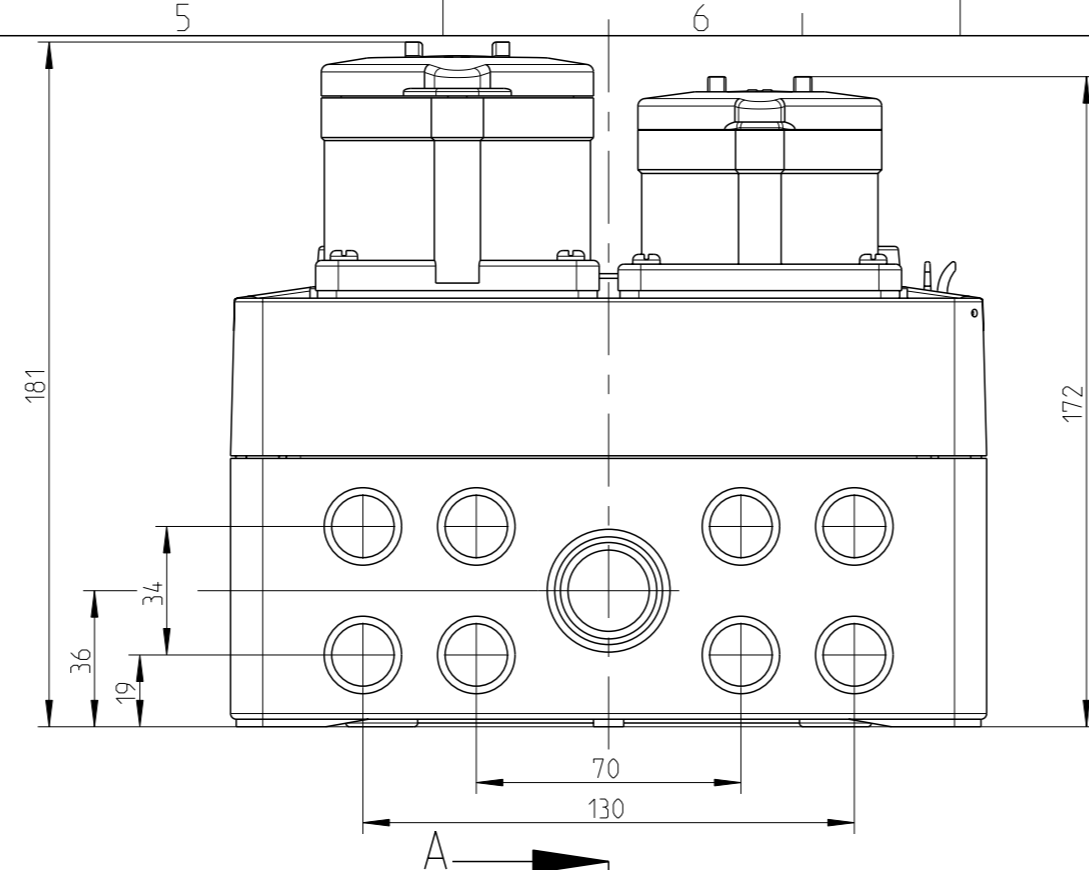

STV 922-K  
Innenansicht  
interior view

A-A

STV 922-S  
Innenansicht  
interior view

STV 922-S  
STV 922-K

STV 922-L  
Innenansicht  
interior view

A-A

STV 922-L

2:5

fehlende Bemaßungen können  
dem DXF entnommen werden  
missing dimensions are provided  
can be taken from the dxf