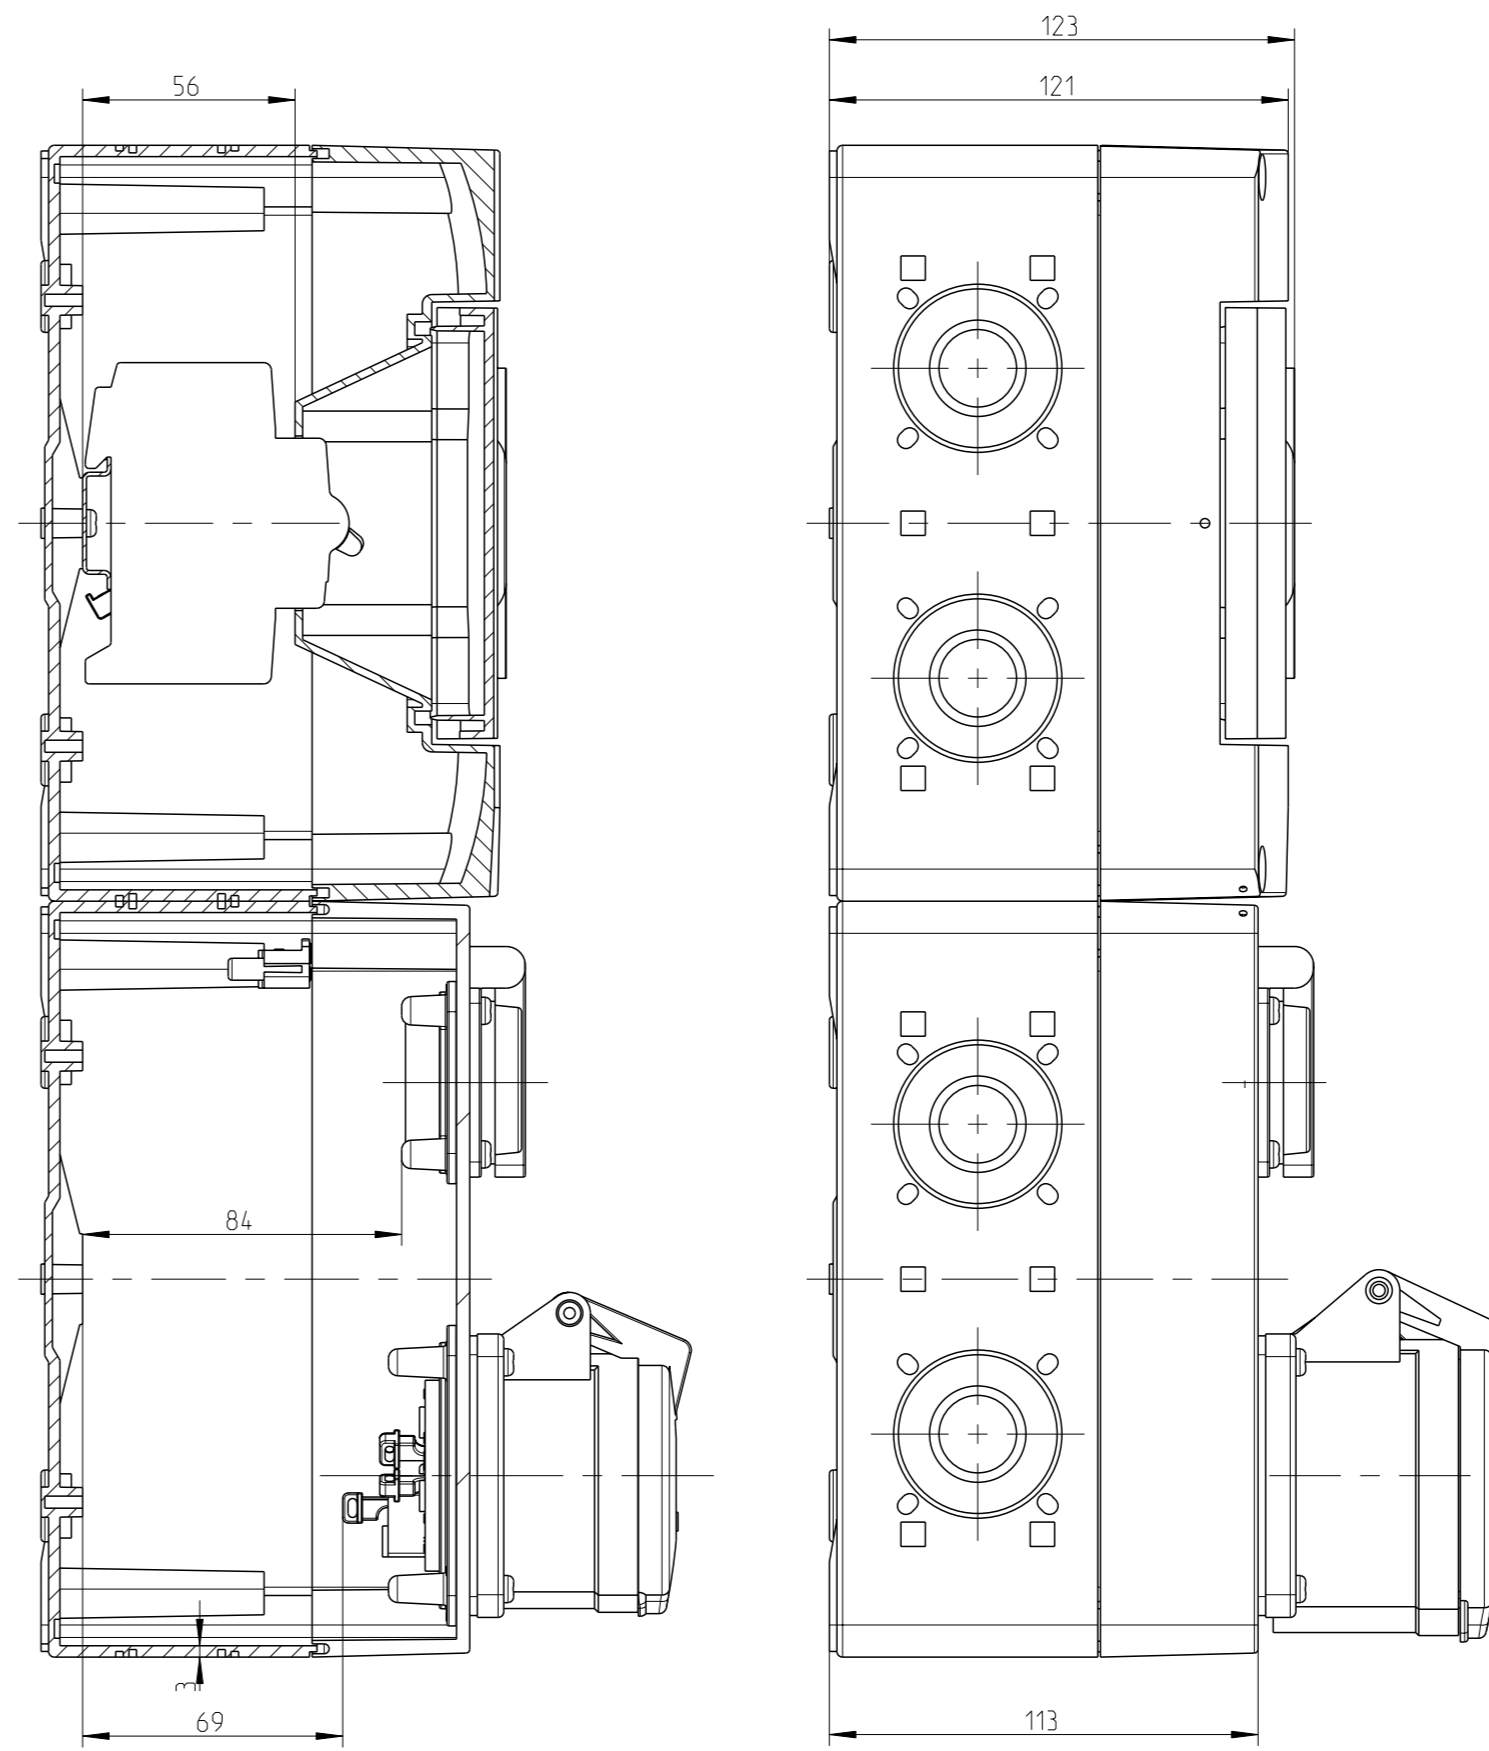

STV 922-K  
Innenansicht  
interior view

A-A

STV 922-S  
Innenansicht  
interior view

STV 922-S  
STV 922-K

STV 922-L  
Innenansicht  
interior view

A-A

STV 922-L

2:5

fehlende Bemaßungen können  
dem DXF entnommen werden  
missing dimensions are provided  
can be taken from the dxf