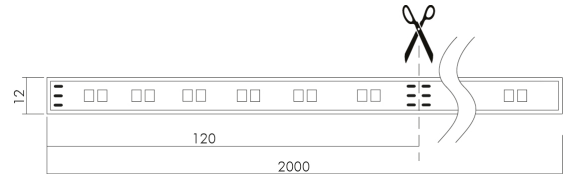

DATENBLATT

Flexible LED SMD 2835 5m TUN 10W/m 24V IP20

Flexibles LED Band Tunable White mit SMD 2835

Artikelnummer	5012440514
GTIN	4044538065281

□

Nutzlichtstrom [Φuse] je Meter	1000 lm
Nutzlichtstrom [Φuse] je Rolle	5000 lm
Gesamtlichtstrom je Rolle	6150 lm

ENERGIEVERBRAUCHSKENNZEICHNUNG

Artikelnummer der Lichtquelle	5012440514
EPREL-Registrierungsnummer	1021837
Energieeffizienzklasse	F

LICHTTECHNISCHE EIGENSCHAFTEN

Spitzen-Lichtstärke	195 cd
LED Effizienz	100 lm/W
Farblich abstimmbare Lichtquelle	ja
Lichtstromerhalt	0,96
L80B10 - Lebensdauer bei 25 °C	50000 h
L70B50 - Lebensdauer bei 25°C	50000 h
Farbwertanteil [x]	0,307
Farbwertanteil [y]	0,331
Verwendete Beleuchtungstechnologie	LED
Ungebündeltes [NDLS] oder gebündeltes Licht [DLS]	DLS
Blendschutzschild	nein
Nutzlichtstrom [Φuse]	5000 lm

Stand:
01.02.2022
14:18:00