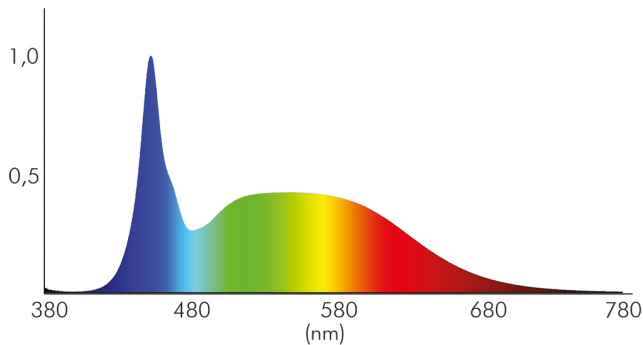

Flexible LED SMD 2835 5m TUN 10W/m 24V IP20

Flexibles LED Band Tunable White mit SMD 2835

Nutzlichtstrom [Φ_{use}] bezogen auf	breitem Kegel (120°)
Lebensdauerfaktor	0,9
Hülle	keine Hülle
Farbwiedergabeindex R9	10
Lichtquelle mit hoher Leuchtdichte	nein
Lichtquelle austauschbar	nein
Lichtstromrückgang bei mittl. Nutzungsdauer 50.000 h bei 25 °C Umgebungstemperatur	80 %
Ausfallrate bei mittl. Nutzungsdauer von 50.000 h bei 25 °C Umgebungstemperatur	10 %
Farbtemperatur	3000 - 6500 K
Farbwiedergabeindex Ra	83
Lichtfarbe	warmweiß-tageslichtweiß
Ausstrahlwinkel	120°
Leuchtmittel	SMD-LED
Anzahl der LEDs pro Meter	120
Gesamtlichtstrom je Meter	1230 lm
Farbabstand [McAdam]	4 SDCM

Spektrale Strahlungsverteilung (250..800 nm) - Diagramm

ELEKTRISCHE EIGENSCHAFTEN

Fassung	sonstige
Betriebsgerät	LED Betriebsgerät spannungsgesteuert
Vernetzte Lichtquelle [CLS]	nein
Energieverbrauch im Betrieb	50 kWh/1000 h
Lampenleistung	50 W
Leistungsaufnahme im Bereitschaftszustand [Psb]	0 W

Stand:
01.02.2022
14:18:00