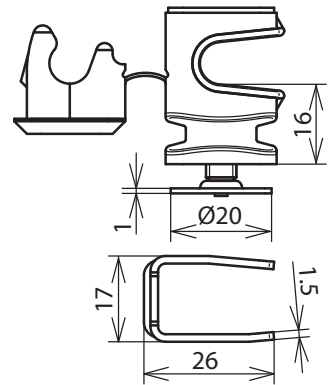

LH PS 8 H16 KB4.6 BR V2A (204 079)

Maßbild LH PS 8 H16 KB4.6 BR V2A

Zum Befestigen an überlappenden Konstruktionen, mit Leitungshalter DEHNsnap, lose Leitungsführung.

Typ	LH PS 8 H16 KB4.6 BR V2A
Art.-Nr.	204 079
Dachleitungshalter Modell	PLATTENsnap
Werkstoff Dachleitungshalter	NIRO
Klemmbereich	4-6 mm
Bauhöhe Leitungshalter	16 mm
Werkstoff Leitungshalter	Kunststoff
Farbe Leitungshalter	braun ●
Leitungshalter Aufnahme Rd	8 mm
Leitungshalter Modell	DEHNsnap
Innengewinde	M6
Leitungsführung	lose
Art der Dacheindeckung	an überlappenden Konstruktionen (Platten)
Befestigungsmöglichkeit	Unterklemmen

Stammdaten

Nettogewicht	31.200 g/st
Zolltarifnummer (Komb. Nomenklatur EU)	85389099
GTIN (EAN)	4013364032668
VPE	50 ST

Änderungen in Form und Technik, bei Maßen, Gewichten und Werkstoffen behalten wir uns im Sinne des Fortschrittes der Technik vor. Die Abbildungen sind unverbindlich.