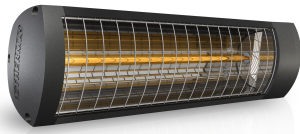

Produktbezeichnung
 ET-EXO-BASIC-1800-NA
Artikelnummer
 45030
Hersteller
 ETHERMA

Produktbeschreibung

ETHERMA EXO BASIC Infrarotstrahler, 1.8kW, anthr., IP65

Der ETHERMA EXO BASIC ist die preiswerte Einstiegsvariante für individuelle Anwendungsgebiete im Außenbereich. Das Gerät ist mit einer Low-Glare Infrarot-Halogenlampe ausgestattet, so dass trotz hoher Leistung der Rotlichtanteil minimiert wird. Das Gehäuse aus hochwertigem Aluminium verleiht dem Strahler nicht nur ein modernes Design, sondern auch Langlebigkeit. Leistung 1800 W, Steckerleitung 180 cm, ohne EIN/AUS-Schalter, Schutzart IP 65, Farbe Gehäuse: Schwarz, Farbe Endkappen: Nano-Anthrazit, Maße: 423x109 mm, 230 V.

Technische Details

Ausführung	Decken-/Wandstrahler	Spannung	230 230 Volt
Montageart	Aufbau	Anzahl der Heizstufen	1
Leistungsstufe AUS	Nein	Min. Heizleistung	1800 Watt
Montage über Wickeltisch	Nein	Max. Heizleistung	1800 Watt
Schutzart (IP)	IP44	Min. Montagehöhe	1,8 Meter
Farbe	grau	Max. Montagehöhe	2,5 Meter
Kompatibel mit Apple HomeKit	Nein	Höhe	110 Millimeter
Kompatibel mit Google Assistant	Nein	Breite	423 Millimeter
Kompatibel mit Amazon Alexa	Nein	Tiefe	162 Millimeter
IFTTT-Unterstützung verfügbar	Nein	RAL-Nummer	7016