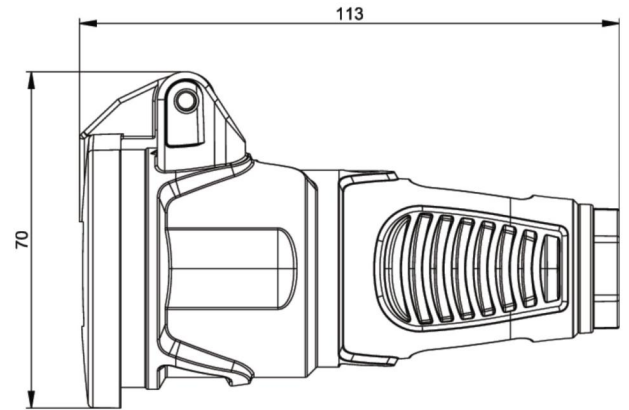

Artikel-Nr.	2522-so
Bezeichnung	Taurus2 Vollgummi-Kupplung KD nat IP54 (schwarz/orange)
Langbeschreibung	Schutzkontaktkupplung Serie TAURUS2 - Vollgummi mit Klappdeckel Farbe (Haube/Ring/Deckel): schwarz/orange/schwarz Material (Haube/Kontaktrager): TPE/TPE Schutzkontaktsystem: osterr./deutsch 16A / 250V AC / 3p (2P+E), Schutzart: IP54
GTIN (EAN)	9003399467370
Ursprungsland	AT
Zolltarifnummer	85366990
Nettogewicht	0,098 kg
Verpackungsmenge	20
Mindestbestellmenge	200

ETIM 9.0	EC001327
Ausfuhrung	Kupplung CEE 7/3 (Typ F)
Werkstoff	Vollgummi
Werkstoffgute	Thermoplast
Fur "erschwerete Bedingungen" nach VDE	Ja
Schutzart (IP)	IP54
Steckrichtung	gerade
Anschluss technik	Schraubklemme
Farbe	schwarz
Polzahl	3
Nennspannung	250 V
Nennstrom	16 A

K (Kabel )	6-13 mm
Leitung flexibel	1-2,5 mm ²
Kontaktschrauben	80 Ncm
Zugentlastung	110 Ncm
Abmantelungslange	30 mm
Abisolierlange	7 mm

<https://www.pcelectric.at/shop/de/?func=detail&artnr=2522-so>