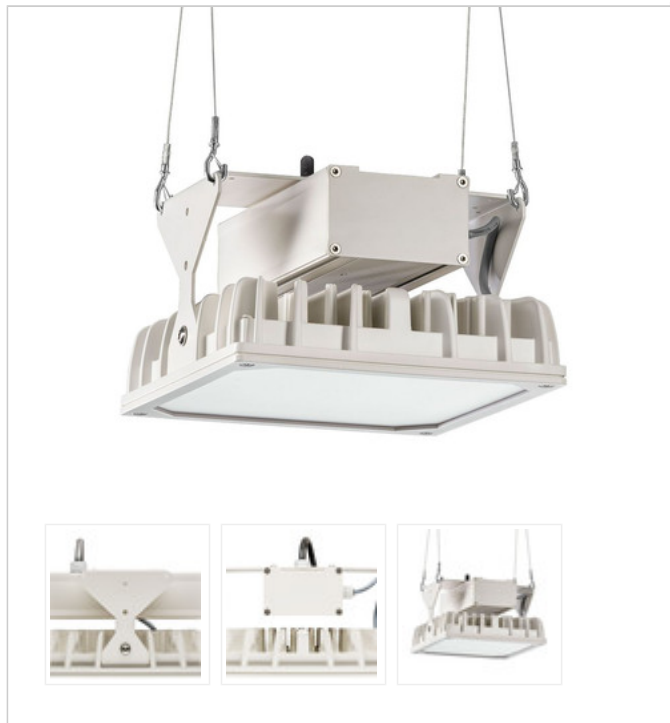

Artikel-Nr: 86130221

Strahler

LED Strahler QUADRONIUS FOOD DALI 288mm 1x137W 090° PC 20000lm

LED Strahler mit Abdeckscheibe aus Polycarbonat (klar, schlagfest), hygienisch, wartungsarm und staubgeschützt dank schlagfester PC-Scheibe, Gehäuse aus Aluminiumdruckguss, weiß beschichtet, Konverter im Leuchtengehäuse integriert. Elektrischer Anschluss durch offenes Leitungsende, kurze, alterungsbeständige Dichtungen aus Silikon, Zweipunkt-Befestigung durch Seilpendel (2.000 mm) mit montagefreundlicher, werkzeugloser Schnelljustierung, Pendelmontage, Wand- und Decken-Befestigungsbügel als Zubehör erhältlich. Achtung: PRACHT MANUFAKTUR! Sie benötigen eine andere Lichtfarbe, Gehäusefarbe oder Durchgangsverdrahtung? Besondere Herausforderungen? Kein Problem. Wir bieten individuelle Lösungen für Ihre Anforderungen.

LEISTUNG

Effektiver Lichtstrom Im	20000
Systemleistung W	137
Lichtstrom Im/W	146
EnergieEffizienzklasse	A++

LICHTTECHNIK

Lichtlenkung	breitstrahlend
Ausstrahlwinkel in °	90
Optik	mit Linsen
Blendbegrenzung UGR 4H 8H C0 C90	27,7 / 27,8

Standard Montageart	Pendel
Optionale Montageart	Decke, Wand
LED-Platine austauschbar	möglich

MATERIAL

Gehäusefarbe	Weiss RAL 9010
--------------	----------------

Ausführung NaWaRoh möglich	nein
-------------------------------	------