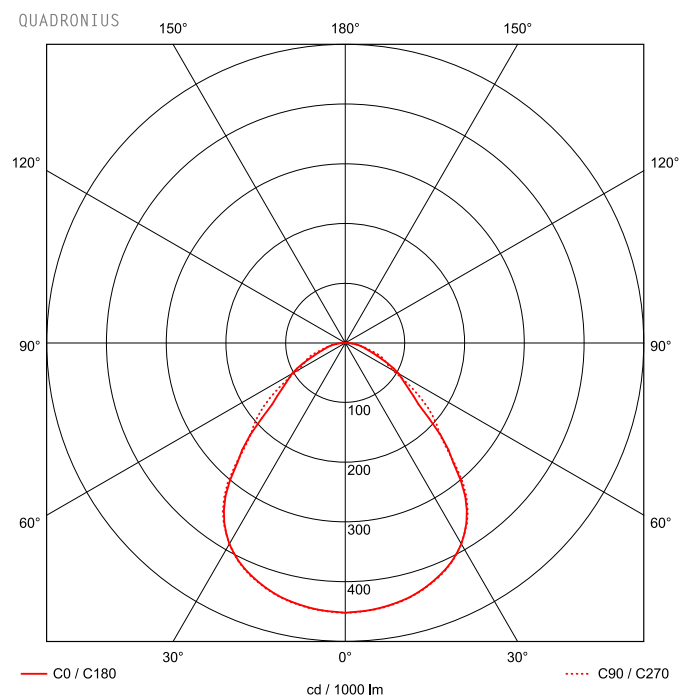

Artikel-Nr: 86130221

Strahler

LED Strahler QUADRONIUS FOOD DALI 288mm 1x137W 090° PC 20000lm

LED Strahler mit Abdeckscheibe aus Polycarbonat (klar, schlagfest), hygienisch, wartungsarm und staubgeschützt dank schlagfester PC-Scheibe, Gehäuse aus Aluminiumdruckguss, weiß beschichtet, Konverter im Leuchtengehäuse integriert. Elektrischer Anschluss durch offenes Leitungsende, kurze, alterungsbeständige Dichtungen aus Silikon, Zweipunkt-Befestigung durch Seilpendel (2.000 mm) mit montagefreundlicher, werkzeugloser Schnelljustierung, Pendelmontage, Wand- und Decken-Befestigungsbügel als Zubehör erhältlich. Achtung: PRACHT MANUFAKTUR! Sie benötigen eine andere Lichtfarbe, Gehäusefarbe oder Durchgangsverdrahtung? Besondere Herausforderungen? Kein Problem. Wir bieten individuelle Lösungen für Ihre Anforderungen.

EAN 4018098325406 Energie-Effizienz-Klasse

Statistische
Warennummer 94054099

A++

LEUCHTMITTEL

Leuchtentyp	LED
Anzahl Leuchtmittel/LED-Reihen	1
Farbtemperatur K	4.000
Farbwiedergabeindex	>80
Anzahl LED	256
Farbtoleranz (initial MacAdam)	3

LEISTUNG

Effektiver Lichtstrom Im	20000
Systemleistung W	137
Lichtstrom Im/W	146
EnergieEffizienzklasse	A++

LICHTTECHNIK

Lichtlenkung	breitstrahlend
Ausstrahlwinkel in °	90
Optik	mit Linsen
Blendbegrenzung UGR 4H 8H C0 C90	27,7 / 27,8