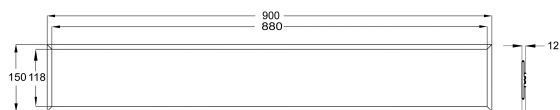

DATENBLATT

Linear LED Panel 90 ALU 21W 830

Ultradünnes Lichtfeld mit maximalem Lichtstrom

Artikelnummer	1566094912
GTIN	4044538047638

ENERGIEVERBRAUCHSKENNZEICHNUNG

Energieeffizienzklasse	F

LICHTTECHNISCHE EIGENSCHAFTEN

Lichtverteiler	Diffusorlinse/-optik/-panel
L80B10 - Lebensdauer bei 25 °C	50000 h
Farbtemperatur	3000 K
Lichtfarbe	warmweiß
Ausstrahlwinkel	120°
Leuchtmittel	SMD-LED
Gesamtlichtstrom	2000 lm
Lichtverteilung	symmetrisch
Lichtaustritt	direkt
Farbe steuerbar (RGB)	nein
Farblich abstimmbare Lichtquelle	nein

ELEKTRISCHE EIGENSCHAFTEN

Dimmbar	ja
Nennstrom max.	700 mA
Nennspannung max.	30 V
Lampenleistung	21 W
Leitungslänge primär	250 cm
Durchgangsverdrahtung möglich	ja

Stand:
01.02.2022
14:18:00