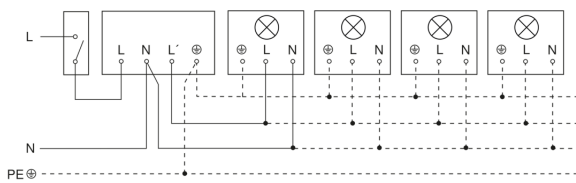

Bewegungsmelder

IS 180-2

weiß

EAN 4007841 603212

Art.-Nr. 603212

Schaltplan Leuchte ohne vorhandenen Nullleiter

Schaltplan Leuchte mit vorhandenem Nullleiter

Schaltplan Anschluss über Serienschalter für Hand- und Automatik-Betrieb

Schaltplan Anschluss über einen Wechselschalter für Dauerlicht- und Automatik-Betrieb