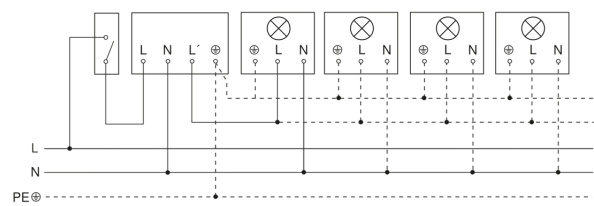

Bewegungsmelder

IS 180-2

weiß

EAN 4007841 603212

Art.-Nr. 603212

Schaltplan Leuchte ohne vorhandenen Nullleiter

Schaltplan Leuchte mit vorhandenem Nullleiter

Schaltplan Anschluss über Serienschalter für Hand- und Automatik-Betrieb

Schaltplan Anschluss über einen Wechselschalter für Dauerlicht- und Automatik-Betrieb