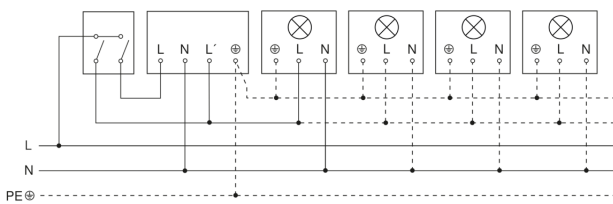

Bewegungsmelder

IS 180-2

weiß

EAN 4007841 603212

Art.-Nr. 603212

Schaltplan Leuchte ohne vorhandenen Nullleiter

Schaltplan Leuchte mit vorhandenem Nullleiter

Schaltplan Anschluss über Serienschalter für Hand- und Automatik-Betrieb

Schaltplan Anschluss über einen Wechselschalter für Dauerlicht- und Automatik-Betrieb