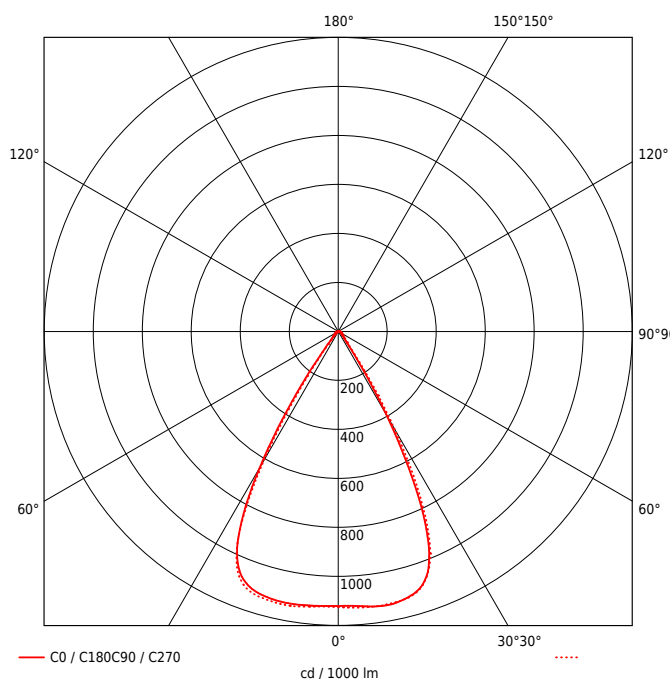

## LED Strahler COMO PRO ø380mm PC 1x200W 060° 27000lm

LED Strahler in modularer runder Bauweise mit integriertem Vorschaltgerät. Abdecklinsen mit optimaler innen Struktur zur Blendungsbegrenzung aus PC oder PMMA und unterschiedlichen Lichtverteilungen. Robustes Gehäuse aus einer Magnesium Aluminium Legierung, weiß pulverbeschichtet. Kurze alterungsbeständige Silikon Dichtungen. Mit komfortablem vormontiertem 1m langem Anschlusskabel mit offenen Leitungsenden. Als DALI und On/Off Variante erhältlich. Standardbefestigung durch Aufhänge Öse, Decke- oder waagerechte Wandmontage mit weiterem Zubehör möglich, ohne Durchgangsverdrahtung. Achtung: PRACHT MANUFAKTUR! Sie benötigen eine andere Lichtfarbe, Gehäusefarbe oder Durchgangsverdrahtung? Besondere Herausforderungen? Kein Problem. Wir bieten individuelle Lösungen für Ihre Anforderungen

## LEISTUNG

Effektiver Lichtstrom lm	27000
Systemleistung W	200
Lichtstrom lm/W	135