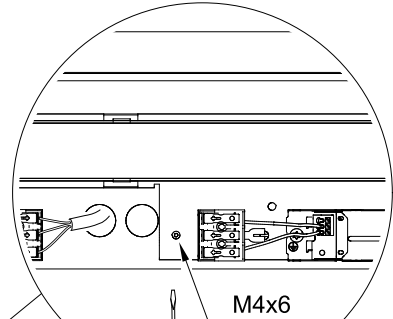

Montage GK

1

830 ETM
6100-3700

PIN1 PIN2

OFF - OFF ~ 3700 lm / 24 W
OFF - ON ~ 4600 lm / 30 W
ON - OFF ~ 5400 lm / 36 W
ON - ON ~ 6100 lm / 41 W

840 ETM
6500-4000

PIN1 PIN2

OFF - OFF ~ 4000 lm / 24 W
OFF - ON ~ 4900 lm / 30 W
ON - OFF ~ 5700 lm / 36 W
ON - ON ~ 6500 lm / 41 W

1

2 click Magnet

3

4

fix

M4x6
Torx 20

2

Option

~~REGOLUX~~

GK-Typ1

Ø 2,0

M4x6
Torx 20

fix

3