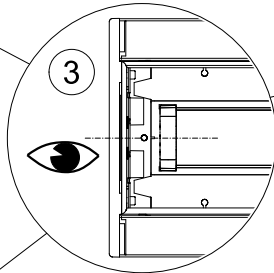

Montage GK

1

830 ETM
6100-3700

PIN1 PIN2

OFF - OFF ~ 3700 lm / 24 W
OFF - ON ~ 4600 lm / 30 W
ON - OFF ~ 5400 lm / 36 W
ON - ON ~ 6100 lm / 41 W

840 ETM
6500-4000

PIN1 PIN2

OFF - OFF ~ 4000 lm / 24 W
OFF - ON ~ 4900 lm / 30 W
ON - OFF ~ 5700 lm / 36 W
ON - ON ~ 6500 lm / 41 W

1

2 click Magnet

3

4

fix

M4x6
Torx 20

2

Option

~~REGOLUX~~

GK-Typ1

Ø 2,0

M4x6
Torx 20

fix

3