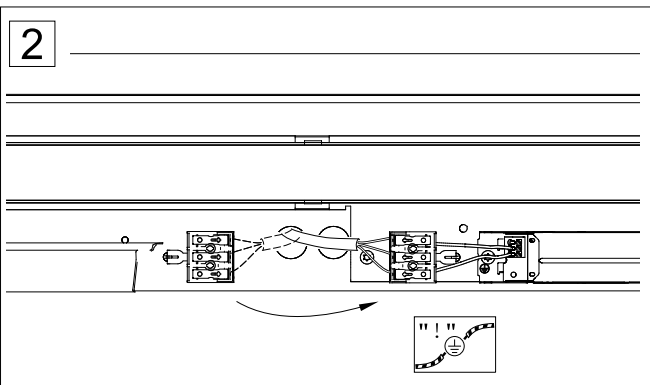

4

fix

M4x6
Torx 20

2