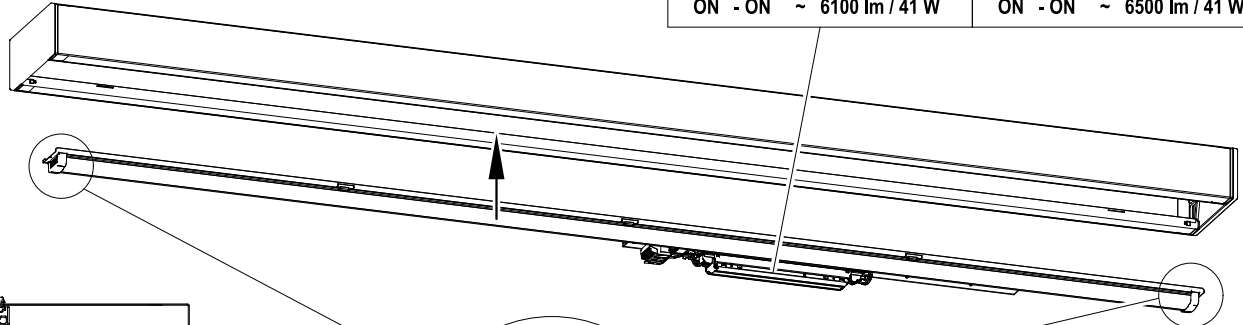

# Montage GK

1

**830 ETM**  
**6100-3700**

PIN1 PIN2

OFF - OFF ~ 3700 lm / 24 W  
OFF - ON ~ 4600 lm / 30 W  
ON - OFF ~ 5400 lm / 36 W  
ON - ON ~ 6100 lm / 41 W

**840 ETM**  
**6500-4000**

PIN1 PIN2

OFF - OFF ~ 4000 lm / 24 W  
OFF - ON ~ 4900 lm / 30 W  
ON - OFF ~ 5700 lm / 36 W  
ON - ON ~ 6500 lm / 41 W