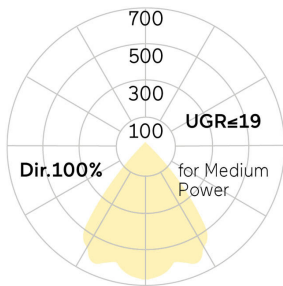

Matric-G3

Pendel-Lichtlinie - Direktstrahlend

Artikelnummer: LG3LEE-830M-L1752-YA

Kunde / Projekt: _____

Notiz: _____

Produktname	Matric-G3
Leuchtmittel	LED
Installationstyp	Pendel-Lichtlinie
Oberfläche	Silver Anodised
Lichtverteilung	Direktstrahlend
CCT	3000K
Farbwiedergabeindex (Ra)	Ra>80
Optisches System	Lens Louvre
Reflektor Innenfarbe	Reflektor: Satin Silver
Steuerung	Einfach schaltbar
Länge L/ Ø D (mm)	L=1752mm
Breite B (mm)	B=55mm
Höhe H (mm)	H=75mm
Bestromung	Medium-Power
Leuchtenlichtstrom	4086lm
Anschlussleistung	31W
Abhängung	Y-Seilabh. (Set)
Farbe Baldachin	Baldachin: passend zu Leuchtenoberfläche
Seillänge (mm)	Pendellänge max 1500mm
Schutzart	IP20
Prüfzeichen	ENEC
Kabelfarbe	Zuleitung: transparent
LED-Lebensdauer	L85B10 (tq 25°C) = 50.000h
UGR	UGR<math>\leq 19</math>
Photometrischer Code	8 30 / 3 3 9
Photobiologische Klasse	RG0 (EN62471)
Indoor/Outdoor	Indoor: ta [ambient] max. 25°C
Gewicht (kg)	5kg