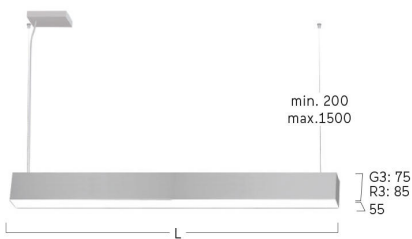

## Matric-G3

Pendel-Lichtlinie - Direktstrahlend

Artikelnummer: LG3LEE-830M-L1752-YA

Abbildungen ggf. nur ähnlich, dienen als Orientierung.

Matric-G3. LED. Lichtlinie für Pendelmontage. Beleuchtungskörper aus hochwertigem Aluminiumprofil. Oberfläche Silver Anodised. Lichtcharakteristik: Rein direktstrahlend. Farbtemperatur: 3000K (Warm White). Farbwiedergabeindex (Ra): >80. Lens Louvre: Präzisionslinsen mit Ablendraster. BAP-tauglich für Office-Anwendungen. UGR<=19. Reflektor: Satin Silver. Einfach schaltbar. LxBxH (rechteckig). L=1752mm. B=55mm. H=75mm. Y-Seilabhängung mit Baldachin und Zuleitung (Set). Pendellänge max 1500mm. Zuleitung: transparent.

## Matric-G3

Pendel-Lichtlinie - Direktstrahlend

Artikelnummer: LG3LEE-830M-L1752-YA

Kunde / Projekt: \_\_\_\_\_

Notiz: \_\_\_\_\_

Produktname	Matric-G3
Leuchtmittel	LED
Installationstyp	Pendel-Lichtlinie
Oberfläche	Silver Anodised
Lichtverteilung	Direktstrahlend
CCT	3000K
Farbwiedergabeindex (Ra)	Ra>80
Optisches System	Lens Louvre
Reflektor Innenfarbe	Reflektor: Satin Silver
Steuerung	Einfach schaltbar
Länge L/ Ø D (mm)	L=1752mm
Breite B (mm)	B=55mm
Höhe H (mm)	H=75mm
Bestromung	Medium-Power
Leuchtenlichtstrom	4086lm
Anschlussleistung	31W
Abhängung	Y-Seilabh. (Set)
Farbe Baldachin	Baldachin: passend zu Leuchtenoberfläche
Seillänge (mm)	Pendellänge max 1500mm
Schutzart	IP20
Prüfzeichen	ENEC
Kabelfarbe	Zuleitung: transparent
LED-Lebensdauer	L85B10 (tq 25°C) = 50.000h
UGR	UGR<math>\leq 19</math>
Photometrischer Code	8 30 / 3 3 9
Photobiologische Klasse	RG0 (EN62471)
Indoor/Outdoor	Indoor: ta [ambient] max. 25°C
Gewicht (kg)	5kg