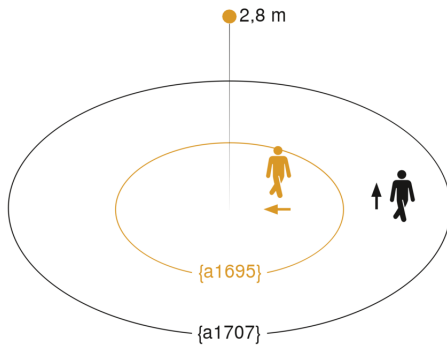

## Technische Daten

Ausführung	Bewegungs- und Präsenzmelder
Abmessungen (L x B x H)	78 x 94 x 94 mm
Versorgungsspannung Detail	KNX-Bus
Sensortechnologie	Passiv Infrarot
Anwendung, Ort	Innenbereich
Montageort	Decke
Montageart	Unterputz
Montagehöhe	2,50 – 4,00 m
Reichweite Radial	Ø 8 m (50 m <sup>2</sup> )
Reichweite Tangential	Ø 40 m (1257 m <sup>2</sup> )
Reichweite Präsenz	Ø 3 m (7 m <sup>2</sup> )
Erfassungswinkel	360 °
Öffnungswinkel	180 °
Schaltzonen	1416 Schaltzonen
optimale Montagehöhe	2,8 m
Mechanische Skalierbarkeit	Nein
Unterkriechschutz	Ja
segmentweise Ausblendung	Ja
Elektronische Skalierbarkeit	Nein
Dämmerungseinstellung Teach	Ja

## Sensorerfassungsbereich

Mögliche Montagehöhe: 2,50 m – 4,00 m  
Orange: radial  
Schwarz: tangential