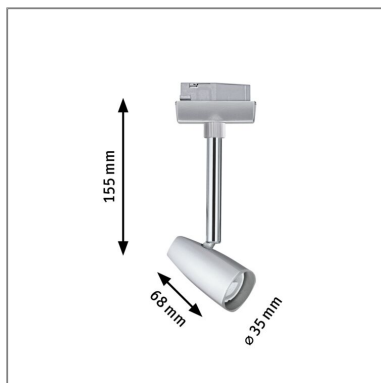

**Produktname:** URail Schienenspot Barelli Einzelspot GU10 max. 10W dimmbar 230V Chrom matt & Chrom  
**Artikelnummer:** 95461  
**EAN-Nummer:** 4000870954614  
**Hersteller:** Paulmann

**Beschreibungstext:**

Volle Flexibilität bei der Auswahl des Leuchtmittels bietet der URail Spot Barelli. Es kann eine beliebige Reflektorlampe mit GU10-Sockel mit einer Leistung von maximal max. 10W gewählt werden - egal ob weißes oder buntes Licht, starke oder weniger starke Lichtbündelung. Das dezente Design des Spots passt zu jedem Einrichtungsstil und eröffnet vielfältige Einsatzmöglichkeiten.

**Lichttechnische Daten**

**Elektrische Daten**

**Eingangsspannung:** 230 V  
**Dimmbarkeit:** dimmbar  
**Schutzklasse:** Schutzklasse II

**Mechanische Daten**

**Montageort:** Decke & Wand  
**Montageart:** Schiene  
**Abmessungen:** H: 138 x B: 68 x T: 35 mm  
**Material:** Metall & Kunststoff  
**Farbe:** Chrom matt & Chrom  
**Gewicht:** 0,179 kg