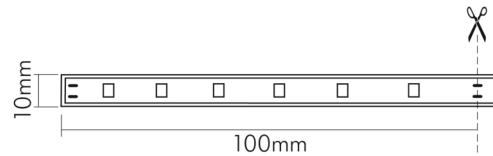

DATENBLATT

Flexible LED SMD 2835 5m 830 5W/m 24V

Flexibles LED Band mit SMD 2835

Artikelnummer	5014000511
GTIN	4044538058658

ENERGIEVERBRAUCHSKENNZEICHNUNG

Energieeffizienzklasse	F
Artikelnummer der Lichtquelle	501400511
EPREL-Registrierungsnummer	1278119

LICHTTECHNISCHE EIGENSCHAFTEN

Lichtquellentyp	DLS/NMLS
Ungebündeltes [NDLS] oder gebündeltes Licht [DLS]	DLS
Farbtemperatur	3000 K
Lichtfarbe	warmweiß
LED Effizienz	112 lm/W
Gesamtlichtstrom je Rolle	2800 lm
Gesamtlichtstrom je Meter	560 lm
Nutzlichtstrom [Φuse]	2300 lm
Nutzlichtstrom [Φuse] je Meter	460 lm
Nutzlichtstrom [Φuse] je Rolle	2300 lm
Nutzlichtstrom [Φuse] bezogen auf	breitem Kegel (120°)
Ausstrahlwinkel	120°
Farbabstand [McAdam]	3 SDCM
Farbwiedergabeindex Ra	80
Farbwiedergabeindex R9	11
Farbwertanteil [x]	0,44
Farbwertanteil [y]	0,403

Stand:
05.09.2022
18:03:00