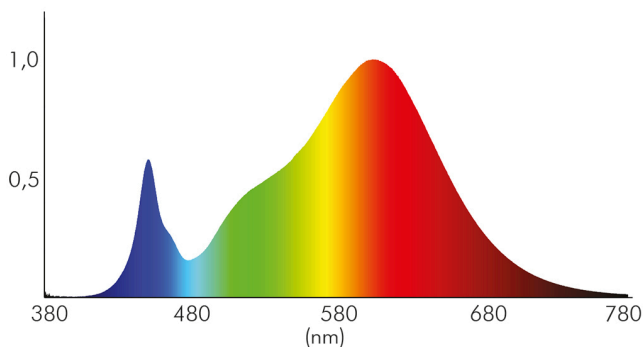

Flexible LED SMD 2835 5m 830 5W/m 24V

Flexibles LED Band mit SMD 2835

Spitzen-Lichtstärke	100 cd
L80B10 - Lebensdauer bei 25 °C	50000 h
L70B50 - Lebensdauer bei 25°C	50000 h
Lichtstromrückgang bei mittl. Nutzungsdauer 50.000 h bei 25 °C Umgebungstemperatur	80 %
Ausfallrate bei mittl. Nutzungsdauer von 50.000 h bei 25 °C Umgebungstemperatur	10 %
Lebensdauerfaktor	0,9
Lichtstromerhalt	0,96
Verwendete Beleuchtungstechnologie	LED
Blendschutzschild	nein
Hülle	keine Hülle
Farblich abstimmbare Lichtquelle	nein
Gesamtlichtstrom einstellbar	nein
Farbtemperatur einstellbar	nein
Konstant-Lichtstrom-Regelung	nein
Lichtquelle austauschbar	nein
Lichtquelle mit hoher Leuchtdichte	nein
Anzahl der LEDs pro Meter	60
Anzahl der LEDs pro Segment	6
Leuchtmittel	SMD-LED

Spektrale Strahlungsverteilung (250..800 nm) - Diagramm

ELEKTRISCHE EIGENSCHAFTEN

Direkt an die Netzspannung [MLS]/Nicht direkt an die Netzspannung angeschlossen [NMLS]	NMLS
Energieverbrauch im Betrieb	25 kWh/1000 h

Stand:
05.09.2022
18:03:00