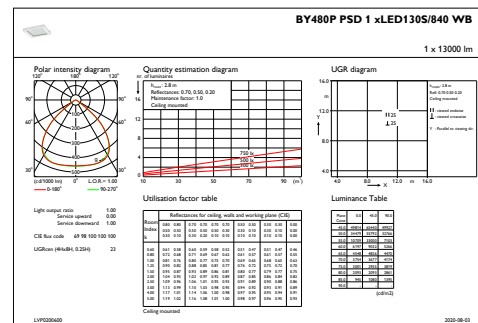

## Abmessungsskizzen

GentleSpace gen3 BY480P-BY483P

## Photometrische Daten

OFPC1\_BY480PPSD1xLED130S840WB

IFGU1\_BY480PPSD1xLED130S840WB