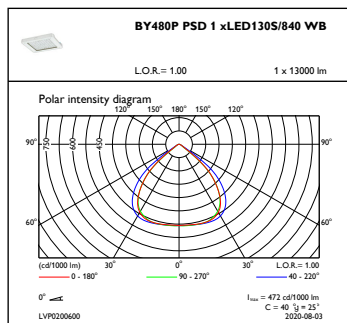

Photometrische Daten

OFPC1_BY480PPSD1xLED130S840WB