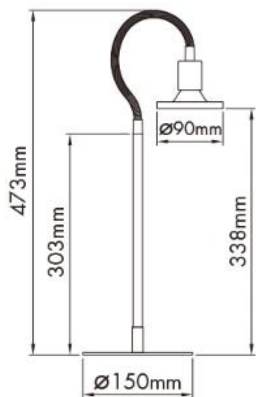

Abmessungsskizze

LED LM85680