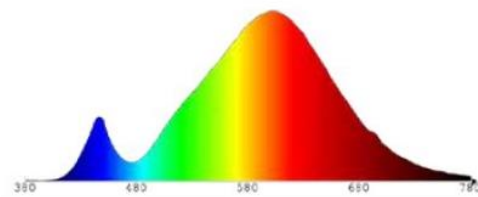

– <http://www.lightme.eu/oekodesign/entsorgung/index.html>

3-Step Dimming:

Dimmen mit jedem herkömmlichen Lichtschalter durch Ein- und Ausschalten.

GU10 Nachhaltig Austauschbar

Abmessungsskizze

LED LM85680

Farbspektrum

2700K