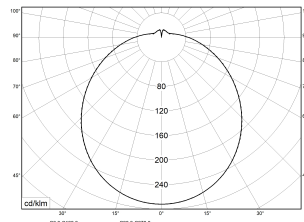

RKL 6 4xLED BASIC 3000K 5100lm 45W | Artikelnummer 75131687

PMMA  
650°C

IK02

HB

LED-Anbauleuchte rund mit opaler Abdeckung. Geeignet für die Montage an Decke und Wand. Gehäuse aus profiliertem, weißlackiertem Stahlblech. Bombierte, strukturierte Abdeckung aus UV-beständigem Polymethylmethacrylat (PMMA). Auch mit hochschlagfester Abdeckung aus Polycarbonat (PC) erhältlich. Sicherer Halt der Abdeckung durch Federverschluss. 3-polige Anschlussklemme mit Steckkontakt, Durchschleifen möglich. 2 Kabeleinführungen. Zugelassen für den Einsatz in Innenbereichen.