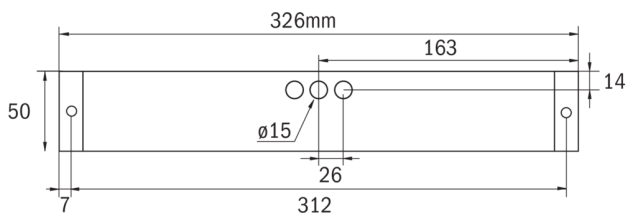

Rettungszeichen-/Sicherheitsleuchte Art.-Nr.: KBU021SC

LED-Rettungszeichen- / Sicherheitsleuchte nach DIN EN 60598-1, DIN EN 60598-2-22, DIN EN 7010 und DIN EN 1838.

Quaderförmiges Kunststoffgehäuse, dezent auf das Wesentliche reduzierte Leuchte. Modulare Bauform und Universalmontage zur Verwendung als Sicherheitsleuchte mit und ohne Einsatz der Piktogramme. Durch das modulare System kann die Leuchte jederzeit ohne Demontage und werkzeuglos zur Rettungszeichenleuchte umgebaut werden. Die Scheiben zur Montage der Piktogramme werden separat bestellt.

TECHNISCHE DATEN

Leuchtentyp	Rettungszeichen-/ Sicherheitsleuchten
Montageart	Universal
Erkennungsweite	14-30 m
Piktogramm	Einzeln n.A.
Leuchtmittel	LED
Gehäusematerial	Kunststoff
Farbe	RAL 9003
Schutzart IP	64
Schlagfestigkeitsgrad IK	5
Schutzklasse	2
Versorgung	Einzelbatterie
Überwachung	SC - SelfControl
Überbrückungszeit	1 h
Batterie	4,8V/2,0Ah NiMH
Betriebsart	DS/BS
Eingangsspannung AC	230 V
Eingangsfrequenz Hz	50 / 60 Hz
Leistung max.	6 W
Leistung DS	4,5 W
Leistung BS	0,35 W
Umgebungstemp. DS	-5 °C / 35 °C
Umgebungstemp. BS	-5 °C / 40 °C
Länge	326 mm

Breite	50 mm
Höhe	50 mm
Gewicht	0.52 kg
Gewicht inkl. Verp.	0.57 kg
Anschlussquerschnitt	2.5 mm
Schalteingang L'	Ja
Notlichtblockierung	Ja
Batterieanschluss	Stecker
Dimmfunktion	Ja
Lichtstrom Netz	430 lm
Lichtstrom Not	520 lm
Zolltarifnummer	94056120
Ursprungsland	Deutschland
EAN	4260682144041

TECHNISCHE ZEICHNUNG

ZUBEHÖR

KBK	- KB Scheibe EKW 14m inkl. Piktoset
KBM	- KB Scheibe EKW 22m inkl. Piktoset
KBG	- KB Scheibe EKW 30m inkl. Piktoset
AWX001	- Wandausleger weiß
KBE	- KB Einbaurahmen - ABS weiss
BALLPLX-KBE	- Ballschutzhaube 415x171x31mm inkl. Laschen
BALLPLX-KBS	- Ballschutzhaube 410x322x77mm inkl. Laschen
BALLPLX-KBU	- Ballschutzhaube 300x140x77mm inkl. Laschen
2PW-EB	- 2x PW - Pendel Weiß 500mm vorverdrahtet
2DW-EB	- 2x DW - Designpendel Baldachin
KBBE	- KB Unterputz- und Betoneinputzkasten
DSA	- Seilaufhängung (Standardlänge 1,5m)