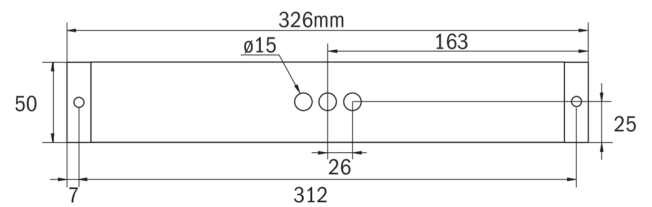

Rettungszeichen-/Sicherheitsleuchte Art.-Nr.: KBU021SC

LED-Rettungszeichen- / Sicherheitsleuchte nach DIN EN 60598-1, DIN EN 60598-2-22, DIN EN 7010 und DIN EN 1838.

Quaderförmiges Kunststoffgehäuse, dezent auf das Wesentliche reduzierte Leuchte. Modulare Bauform und Universalmontage zur Verwendung als Sicherheitsleuchte mit und ohne Einsatz der Piktogramme. Durch das modulare System kann die Leuchte jederzeit ohne Demontage und werkzeuglos zur Rettungszeichenleuchte umgebaut werden. Die Scheiben zur Montage der Piktogramme werden separat bestellt.

TECHNISCHE DATEN

Leuchtentyp	Rettungszeichen-/ Sicherheitsleuchten
Montageart	Universal
Erkennungsweite	14-30 m
Piktogramm	Einzeln n.A.
Leuchtmittel	LED
Gehäusematerial	Kunststoff
Farbe	RAL 9003
Schutzart IP	64
Schlagfestigkeitsgrad IK	5
Schutzklasse	2
Versorgung	Einzelbatterie
Überwachung	SC - SelfControl
Überbrückungszeit	1 h
Batterie	4,8V/2,0Ah NiMH
Betriebsart	DS/BS
Eingangsspannung AC	230 V
Eingangsfrequenz Hz	50 / 60 Hz
Leistung max.	6 W
Leistung DS	4,5 W
Leistung BS	0,35 W
Umgebungstemp. DS	-5 °C / 35 °C
Umgebungstemp. BS	-5 °C / 40 °C
Länge	326 mm

Breite	50 mm
Höhe	50 mm
Gewicht	0.52 kg
Gewicht inkl. Verp.	0.57 kg
Anschlussquerschnitt	2.5 mm
Schalteingang L'	Ja
Notlichtblockierung	Ja
Batterieanschluss	Stecker
Dimmfunktion	Ja
Lichtstrom Netz	430 lm
Lichtstrom Not	520 lm
Zolltarifnummer	94056120
Ursprungsland	Deutschland
EAN	4260682144041

TECHNISCHE ZEICHNUNG

ZUBEHÖR

KBK	- KB Scheibe EKW 14m inkl. Piktoset
KBM	- KB Scheibe EKW 22m inkl. Piktoset
KBG	- KB Scheibe EKW 30m inkl. Piktoset
AWX001	- Wandausleger weiß
KBE	- KB Einbaurahmen - ABS weiss
BALLPLX-KBE	- Ballschutzhaube 415x171x31mm inkl. Laschen
BALLPLX-KBS	- Ballschutzhaube 410x322x77mm inkl. Laschen
BALLPLX-KBU	- Ballschutzhaube 300x140x77mm inkl. Laschen
2PW-EB	- 2x PW - Pendel Weiß 500mm vorverdrahtet
2DW-EB	- 2x DW - Designpendel Baldachin
KBBE	- KB Unterputz- und Betoneinputzkasten
DSA	- Seilaufhängung (Standardlänge 1,5m)