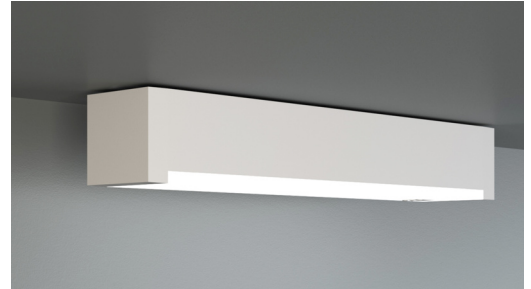

Rettungszeichen-/Sicherheitsleuchte Art.-Nr.: KBU021SC

LED-Rettungszeichen- / Sicherheitsleuchte nach DIN EN 60598-1, DIN EN 60598-2-22, DIN EN 7010 und DIN EN 1838.

Quaderförmiges Kunststoffgehäuse, dezent auf das Wesentliche reduzierte Leuchte. Modulare Bauform und Universalmontage zur Verwendung als Sicherheitsleuchte mit und ohne Einsatz der Piktogramme. Durch das modulare System kann die Leuchte jederzeit ohne Demontage und werkzeuglos zur Rettungszeichenleuchte umgebaut werden. Die Scheiben zur Montage der Piktogramme werden separat bestellt.

TECHNISCHE DATEN

Leuchtentyp	Rettungszeichen-/ Sicherheitsleuchten
Montageart	Universal
Erkennungsweite	14-30 m
Piktogramm	Einzeln n.A.
Leuchtmittel	LED
Gehäusematerial	Kunststoff
Farbe	RAL 9003
Schutzart IP	64
Schlagfestigkeitsgrad IK	5
Schutzklasse	2
Versorgung	Einzelbatterie
Überwachung	SC - SelfControl
Überbrückungszeit	1 h
Batterie	4,8V/2,0Ah NiMH
Betriebsart	DS/BS
Eingangsspannung AC	230 V
Eingangsfrequenz Hz	50 / 60 Hz
Leistung max.	6 W
Leistung DS	4,5 W
Leistung BS	0,35 W
Umgebungstemp. DS	-5 °C / 35 °C
Umgebungstemp. BS	-5 °C / 40 °C
Länge	326 mm

TECHNISCHE ZEICHNUNG

ZUBEHÖR

KBK	- KB Scheibe EKW 14m inkl. Piktoset
KBM	- KB Scheibe EKW 22m inkl. Piktoset
KBG	- KB Scheibe EKW 30m inkl. Piktoset
AWX001	- Wandausleger weiß
KBE	- KB Einbaurahmen - ABS weiss
BALLPLX-KBE	- Ballschutzhaube 415x171x31mm inkl. Laschen
BALLPLX-KBS	- Ballschutzhaube 410x322x77mm inkl. Laschen
BALLPLX-KBU	- Ballschutzhaube 300x140x77mm inkl. Laschen
2PW-EB	- 2x PW - Pendel Weiß 500mm vorverdrahtet
2DW-EB	- 2x DW - Designpendel Baldachin
KBBE	- KB Unterputz- und Betoneinputzkasten
DSA	- Seilaufhängung (Standardlänge 1,5m)