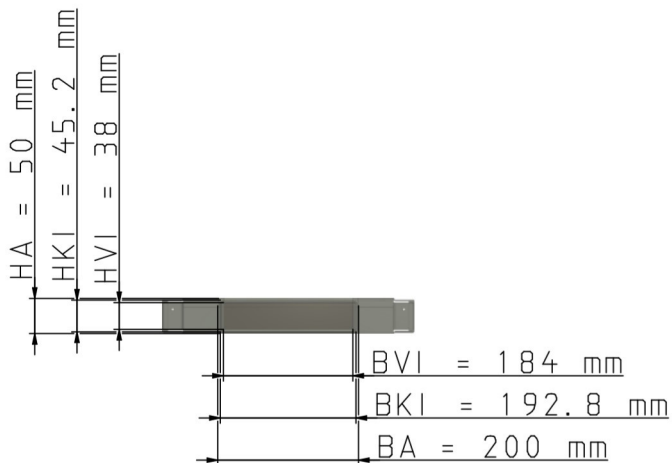

## Maßzeichnungen Instafix® BKI Installationskanal

Artikelnummer: IFTS200050w

Instafix® BKI T-Stück 50 x 200 x 50 mm, reinweiß  
GTIN 4251636715578

Maßzeichnungen:

Einfach. Sicher. Für alle.

Wichmann Brandschutzsysteme GmbH & Co. KG • Siemensstraße 7 • 57439 Attendorn