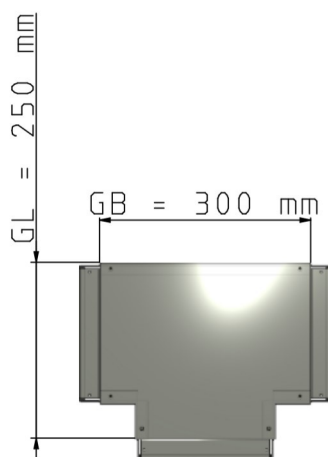

## Maßzeichnungen Instafix® BKI Installationskanal

Artikelnummer: IFTS200050w

Instafix® BKI T-Stück 50 x 200 x 50 mm, reinweiß  
GTIN 4251636715578

Maßzeichnungen:

Einfach. Sicher. Für alle.

Wichmann Brandschutzsysteme GmbH & Co. KG • Siemensstraße 7 • 57439 Attendorn