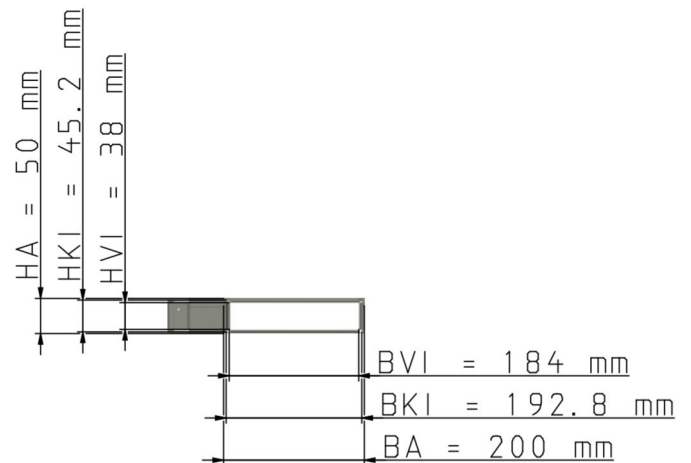

## Maßzeichnungen Instafix® BKI Installationskanal

Artikelnummer: IFTS200050w

Instafix® BKI T-Stück 50 x 200 x 50 mm, reinweiß  
GTIN 4251636715578

Maßzeichnungen:

Einfach. Sicher. Für alle.

Wichmann Brandschutzsysteme GmbH & Co. KG • Siemensstraße 7 • 57439 Attendorn