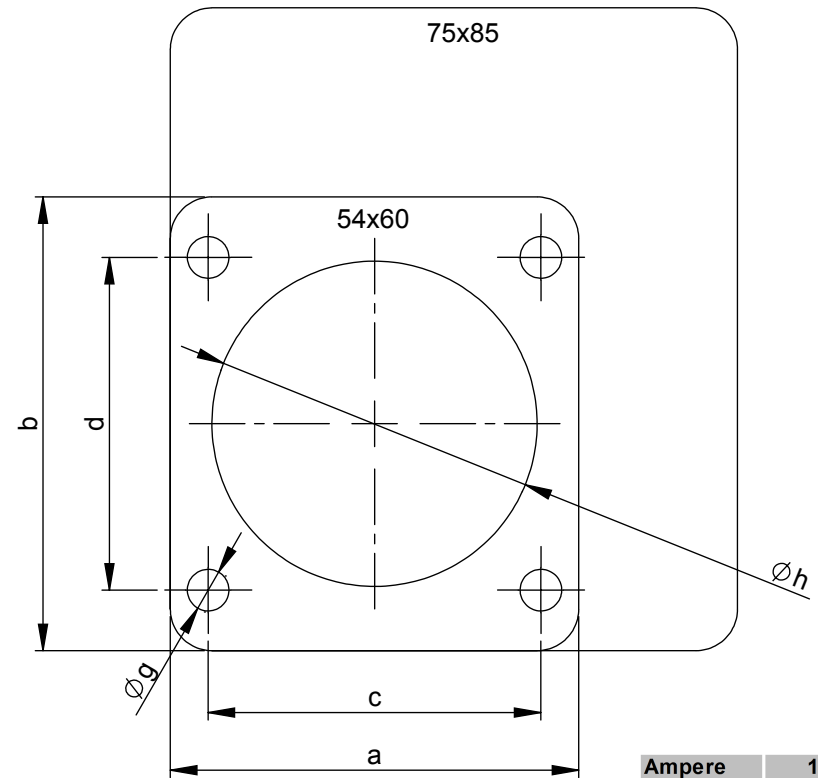

Maßskizze / dimensional drawing

Benennung: Anbausteckdose gerade IP66/67 Kleinspannung

description: Flanged socket straight IP66/67 extra low voltage

Teilenummer / part number: 3622*, 3632*, 3722*, 3732*, 3822*, 3832*, 3922*, 3932*

Ampere	16 + 32	
Pole	2 + 3	
a [mm]	54	75
b [mm]	60	85
c [mm]	44	60
d [mm]	44	60
e [mm]	19	19
f [mm]	48	48
g [mm]	5,5	5,5
h [mm]	43	43
i [mm]	100	107
j [mm]	93	93