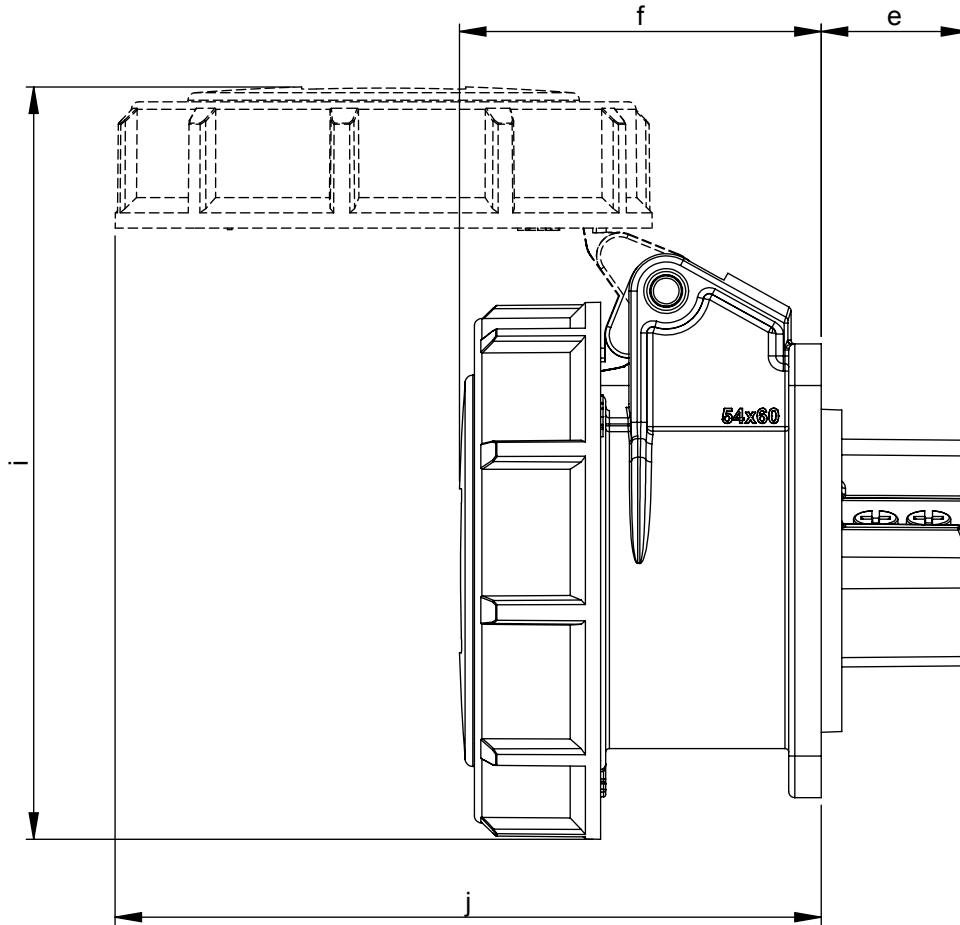

Maßskizze / dimensional drawing

Benennung: Anbausteckdose gerade IP66/67 Kleinspannung

description: Flanged socket straight IP66/67 extra low voltage

Teilenummer / part number: 3622*, 3632*, 3722*, 3732*, 3822*, 3832*, 3922*, 3932*

Ampere	16 + 32	
Pole	2 + 3	
a [mm]	54	75
b [mm]	60	85
c [mm]	44	60
d [mm]	44	60
e [mm]	19	19
f [mm]	48	48
g [mm]	5,5	5,5
h [mm]	43	43
i [mm]	100	107
j [mm]	93	93