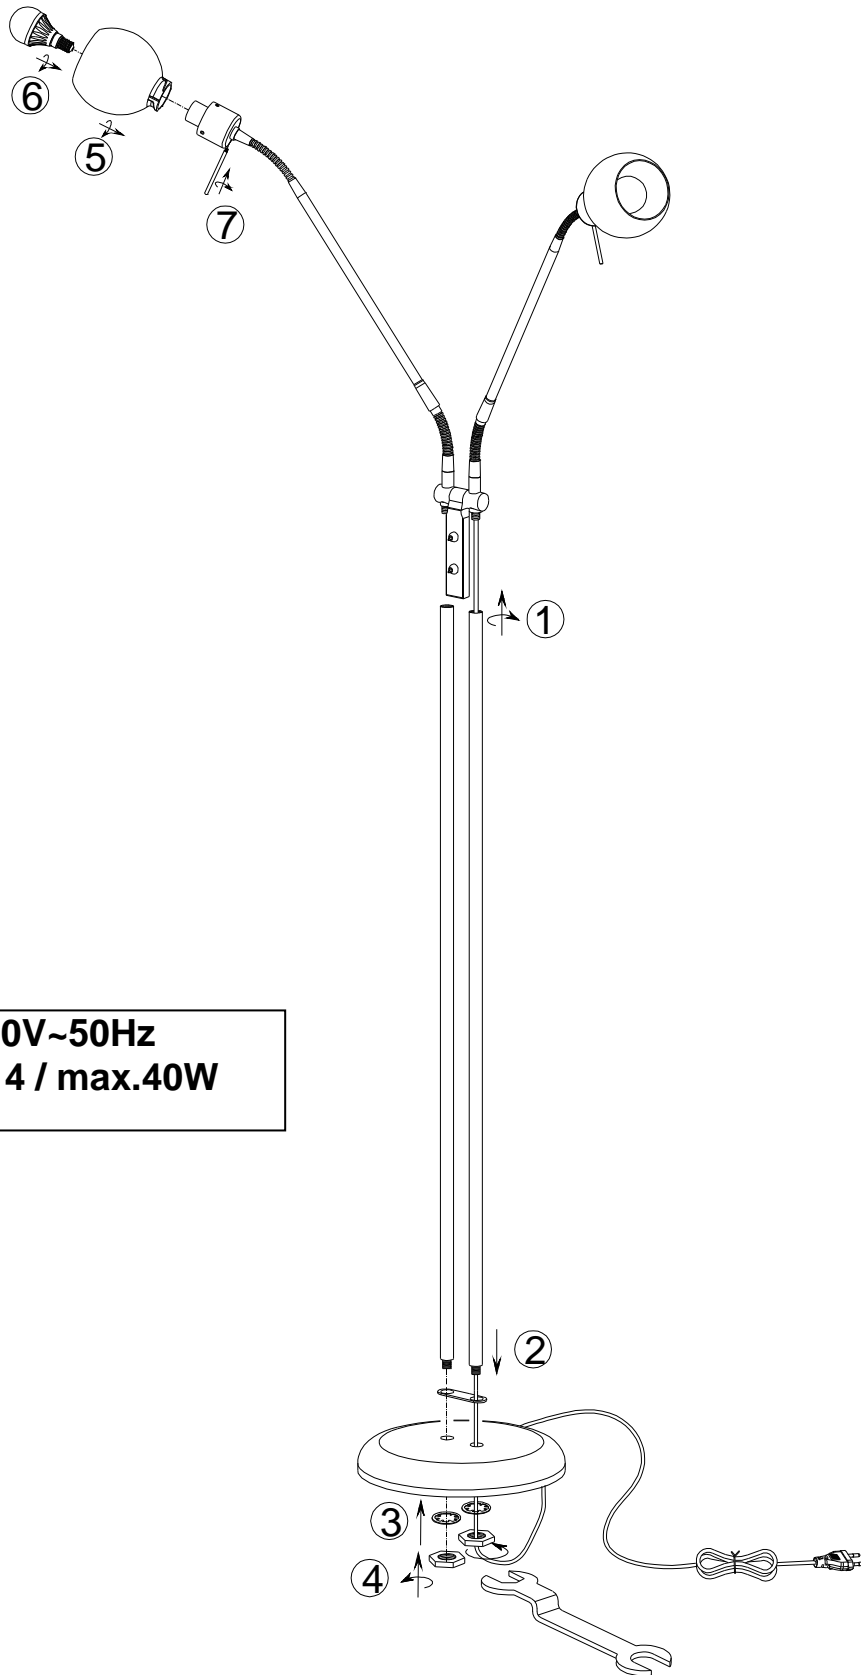

# Art.-Nr.:4248102XX

**230V~50Hz  
2 x E14 / max.40W**