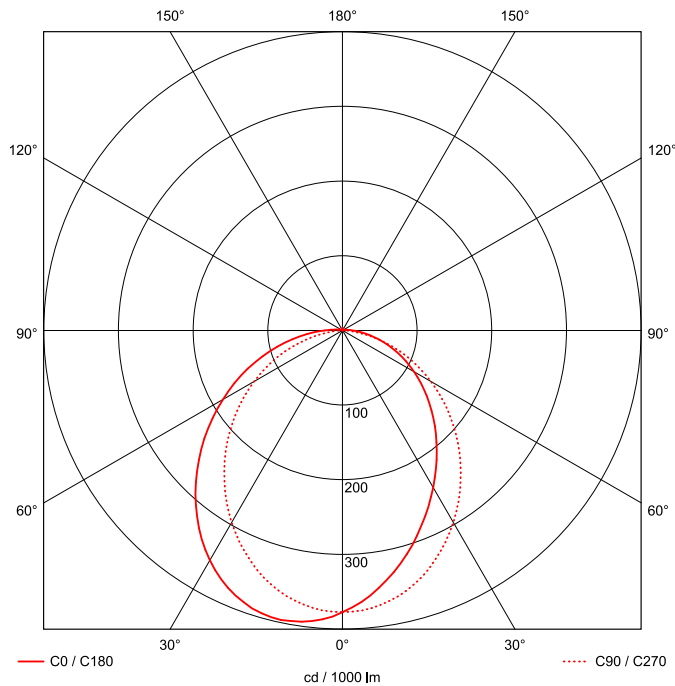

Artikel-Nr: 76331556

Anbauleuchten

Leuchte TROJA G2 1561mm PCO 1x65W A100° 7000lm

Vandalismus geschützte LED Leuchte mit MID-Power LEDs, LED Einheit in der Abdeckung integriert und per PEC System (PRACHT EASY CONNECT) schnell zu montieren. Konverter in Leuchte integriert. Flaches, stabiles Aluminiumgehäuse mit integriertem decken-/wandseitigem Kabelführungskanal, schlagfeste Abdeckung aus opalisiertem Polycarbonat, eingefasst in Aluminium-Rahmenprofil und Endkappen aus Aluminium-Druckguss, weiß, pulverbeschichtet, mit Innensechskant- oder Sicherheits-Verschlusschrauben, umlaufende Silikondichtung, geeignet für Decken- und waagerechte Wandmontage, Eckmontage mit Zubehör möglich. Ein-Mann-Montage mit variablen Befestigungsabständen durch PRACHT-KLAMMER-SYSTEM, die Befestigungsklammern sind nach der Montage der Abdeckung vor unbefugtem Zugriff geschützt. Achtung: PRACHT MANUFAKTUR! Sie benötigen eine andere Lichtfarbe, Gehäusefarbe oder Durchgangsverdrahtung? Besondere Herausforderungen? Kein Problem. Wir bieten individuelle Lösungen für Ihre Anforderungen.

EAN 4018098314561 Energie-Effizienz-Klasse

Statistische
Warennummer 94054099

A++