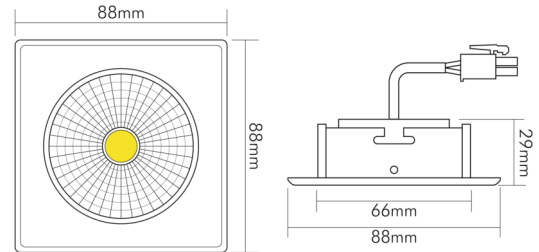

DATENBLATT

5068Q ECO Flat schwarz-matt 7,5W BIO 930 38° 350mA

LED Downlight 5068Q ECO Flat BIO, COB LED, schwenkbar

Artikelnummer	1858070323
GTIN	4044538071336

□

Abdeckung der Leuchte mit Wärmedämmmaterial möglich	nein
---	------

ENERGIEVERBRAUCHSKENNZEICHNUNG

Energieeffizienzklasse	G
Artikelnummer der Lichtquelle	1858070323
EPREL-Registrierungsnummer	964097

LICHTTECHNISCHE EIGENSCHAFTEN

Lichtkegel	mediumstrahlend 21-40°
Lichtquellentyp	DLS/NMLS
Ungebündeltes [NDLS] oder gebündeltes Licht [DLS]	DLS
Farbtemperatur	3000 K
Lichtfarbe	warmweiß
LED Effizienz	65 lm/W
Gesamtlichtstrom	480 lm
Nutzlichtstrom [Φuse]	450 lm
Nutzlichtstrom [Φuse] bezogen auf	schmalem Kegel (90°)
Ausstrahlwinkel	38°
Farbabstand [McAdam]	3 SDCM
Farbwiedergabeindex Ra	98
Farbwiedergabeindex R9	95
Farbwertanteil [x]	0,44

TEMPERATUREIGENSCHAFTEN

Umgebungstemperatur [Ta]	0 - 25 °C
--------------------------	-----------

MAßE UND GEWICHT

Länge	88 mm
Breite	88 mm
Höhe	29 mm
Gewicht	155 g
Deckenausschnitt [Durchmesser]	68 mm

Eine Haftung für die von uns gelieferte Ware ist jedoch bei Vorliegen von natürlicher Abnutzung, Verschleiß sowie Verbrauch, insbesondere bei Betriebsmitteln LEDs etc. grundsätzlich ausgeschlossen und zwar auch dann, wenn diese bei Lieferung bereits mit der Ware verbunden sind. Angaben zur durchschnittlichen Lebensdauer und Lichtfarben dienen nur der Orientierung, sind unverbindlich und stellen keine Beschaffenheitsvereinbarung dar. Technische und gestalterische Änderungen im Zuge stetiger Produktentwicklungen vorbehalten. nobile AG – Wächtersbacher Str. 78 - 60386 Frankfurt/M. Germany - www.nobile.de