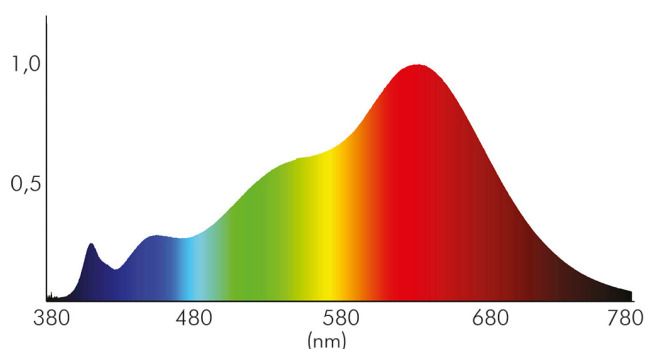

DATENBLATT

5068Q ECO Flat schwarz-matt 7,5W BIO 930 38° 350mA

LED Downlight 5068Q ECO Flat BIO, COB LED, schwenkbar

Farbwertanteil [y]	0,403
Bildschirmarbeitsplatztauglich nach EN 12464-1	nein
Spitzen-Lichtstärke	790 cd
Lichtverteiler	Reflektor
L80B10 - Lebensdauer bei 25 °C	50000 h
L70B50 - Lebensdauer bei 25°C	50000 h
Lebensdauerfaktor	0,9
Lichtstromerhalt	0,96
Verwendete Beleuchtungstechnologie	LED
Farbe steuerbar (RGB)	nein
Blendschutzschild	nein
Hülle	keine Hülle
Farblich abstimmbare Lichtquelle	nein
Gesamtlichtstrom einstellbar	nein
Farbtemperatur einstellbar	nein
Lichtquelle austauschbar	nein
Lichtquelle mit hoher Leuchtdichte	nein
Leuchtenlichtfläche	transparent
Lichtverteilung	symmetrisch
Lichtaustritt	direkt
Leuchtmittel	COB LED
Geeignet für Leuchtmittelanzahl	1

Spektrale Strahlungsverteilung (250..800 nm) - Diagramm

ELEKTRISCHE EIGENSCHAFTEN

Eine Haftung für die von uns gelieferte Ware ist jedoch bei Vorliegen von natürlicher Abnutzung, Verschleiß sowie Verbrauch, insbesondere bei Betriebsmitteln LEDs etc. grundsätzlich ausgeschlossen und zwar auch dann, wenn diese bei Lieferung bereits mit der Ware verbunden sind. Angaben zur durchschnittlichen Lebensdauer und Lichtfarben dienen nur der Orientierung, sind unverbindlich und stellen keine Beschaffensvereinbarung dar. Technische und gestalterische Änderungen im Zuge stetiger Produktentwicklungen vorbehalten. nobile AG – Wächtersbacher Str. 78 - 60386 Frankfurt/M. Germany - www.nobile.de

Stand:
05.09.2022
18:03:00