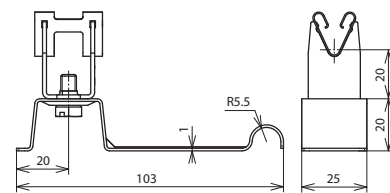

DLH DG 8 H20 L103 EH V2A (206 349)

Maßbild DLH DG 8 H20 L103 EH V2A

Lose Leitungsführung.

Typ	DLH DG 8 H20 L103 EH V2A
Art.-Nr.	206 349
Werkstoff Dachleitungshalter	NIRO
Strebenlänge	103 mm
Bauhöhe Leitungshalter	20 mm
Werkstoff Leitungshalter	NIRO
Leitungshalter Aufnahme Rd	8 mm
Leitungshalter Modell	DEHNgrip
Innengewinde	M6
Art der Dacheindeckung	Pfannendach
Leitungsführung	lose
Befestigungsmöglichkeit	Bügel mit Wulst zum Einhängen am unteren Falz
Normenbezug	DIN EN 62561-4

Stammdaten

Nettogewicht	47.900 g/st
Zolltarifnummer (Komb. Nomenklatur EU)	85389099
GTIN (EAN)	4013364047716
VPE	50 ST

Änderungen in Form und Technik, bei Maßen, Gewichten und Werkstoffen behalten wir uns im Sinne des Fortschrittes der Technik vor. Die Abbildungen sind unverbindlich.