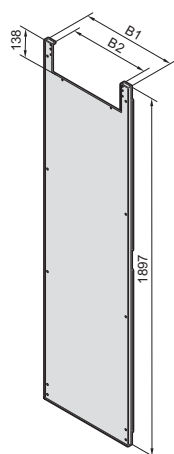

Trennwand

Best.-Nr. SV	Für Schrankhöhe mm	B1 mm	B2 mm
9660.620	2000	502	418

Best.-Nr. SV	Für Schrankhöhe mm	B1 mm
9660.610	2000	502