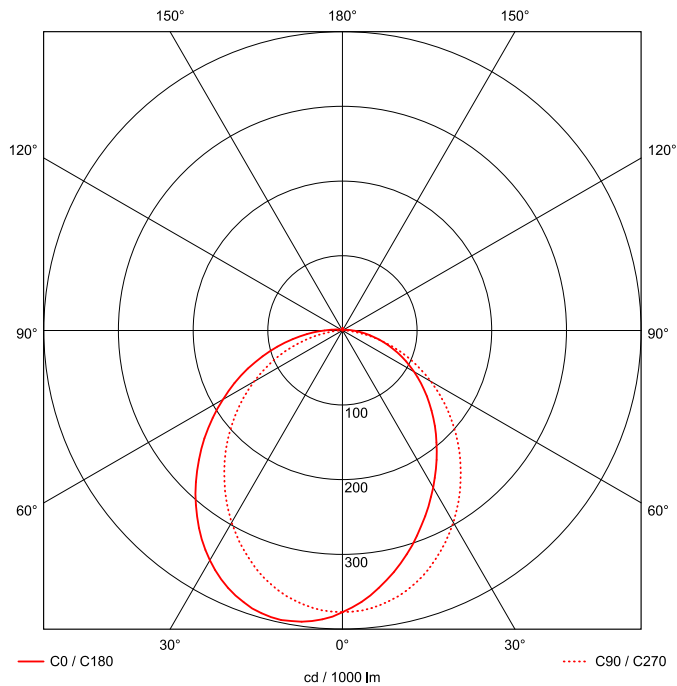

Artikel-Nr: 76031506

Anbauleuchten

Leuchte TROJA G2 DALI 1561mm PCO 1x65W A100° 7000lm

Vandalismus geschützte LED Leuchte mit MID-Power LEDs, LED Einheit in der Abdeckung integriert und per PEC System (PRACHT EASY CONNECT) schnell zu montieren. Konverter in Leuchte integriert. Flaches, stabiles Aluminiumgehäuse mit integriertem decken-/wandseitigem Kabelführungskanal, schlagfeste Abdeckung aus opalisiertem Polycarbonat, eingefasst in Aluminium-Rahmenprofil und Endkappen aus Aluminium-Druckguss, weiß, pulverbeschichtet, mit Innensechskant- oder Sicherheits-Verschlusschrauben, umlaufende Silikondichtung, geeignet für Decken- und waagerechte Wandmontage, Eckmontage mit Zubehör möglich. Ein-Mann-Montage mit variablen Befestigungsabständen durch PRACHT-KLAMMER-SYSTEM, die Befestigungsklammern sind nach der Montage der Abdeckung vor unbefugtem Zugriff geschützt. Achtung: PRACHT MANUFAKTUR! Sie benötigen eine andere Lichtfarbe, Gehäusefarbe oder Durchgangsverdrahtung? Besondere Herausforderungen? Kein Problem. Wir bieten individuelle Lösungen für Ihre Anforderungen.

EAN 4018098298960 Energie-Effizienz-Klasse

Statistische
Warennummer 94054099

A++

LEUCHTMITTEL

Leuchtentyp	LED
Anzahl Leuchtmittel/LED-Reihen	1
Farbtemperatur K	4.000
Farbwiedergabeindex	>80
Anzahl LED	240
Farbtoleranz (initial MacAdam)	3

LEISTUNG

Effektiver Lichtstrom Im	7000
Systemleistung W	65
Lichtstrom Im/W	108
EnergieEffizienzklasse	A++

LICHTTECHNIK

Lichtlenkung	asymmetrisch
Ausstrahlwinkel in °	100
Optik	Lineare Linse
Blendbegrenzung UGR 4H 8H C0 C90	21.2/ 21.7