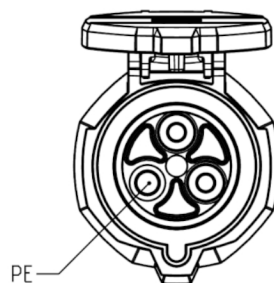

Uhrzeitstellung 8h

Bohrbild