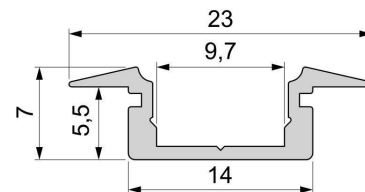

Montage

Befestigungsmöglichkeiten

- Halteklammern (optional erhältlich)
- Montagekleber
- Wärmebeständiges doppelseitiges Klebeband
- Schaumstoffklebeband für unebene Oberflächen
- Senkkopfschrauben
- Zentrier-Bohrhilfe: das Profil verfügt im Inneren über eine kleine Fuge

Artikel Nr.: 975008

T-profile flat ET-01-08 suitable for 8 - 9,3 mm LED Stripes

Characteristics

Material	aluminum
Color	matt silver
Optic	anodized

Dimensions & Weight

Length	3000,00
Width	23,00
Height	7,00
Diameter	0,00
Product Weight	337 g

Mounting

Mounting Options

- fixation clamp (partly available)
- mounting glue
- heat resistant double-sided adhesive tape
- foam tape for uneven surfaces
- countersunk screws
- Centering drilling aid: the profile has a small gap inside
- Drilling aid: the profile has a small gap inside