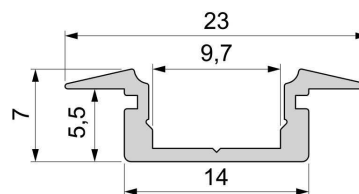

Artikel Nr.: 975008

T-Profil flach ET-01-08 passend für 8 - 9,3 mm LED Stripes

Charakteristik

Material	Aluminium
Farbe	Silber-matt
Optik	eloxiert
	0,00

Abmessungen und Gewicht

Länge	3000,00
Breite	23,00
Höhe	7,00
Durchmesser	0,00
Gewicht	337 g

Montage

Befestigungsmöglichkeiten

- Halteklammern (optional erhältlich)
- Montagekleber
- Wärmebeständiges doppelseitiges Klebeband
- Schaumstoffklebeband für unebene Oberflächen
- Senkkopfschrauben
- Zentrier-Bohrhilfe: das Profil verfügt im Inneren über eine kleine Fuge

Artikel Nr.: 975008

T-profile flat ET-01-08 suitable for 8 - 9,3 mm LED Stripes

Characteristics

Material	aluminum
Color	matt silver
Optic	anodized

Dimensions & Weight

Length	3000,00
Width	23,00
Height	7,00
Diameter	0,00
Product Weight	337 g