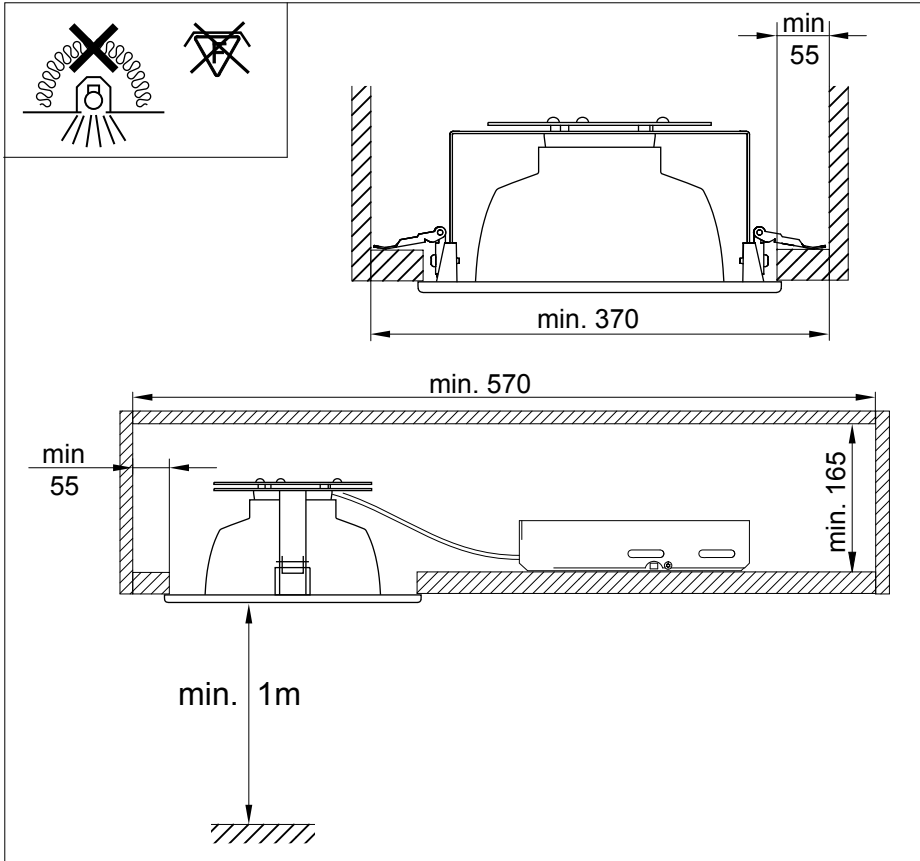

INSTRUCTION

DOMA DES B3

REGIOLUX

Regiolux GmbH
Hellinger Str. 3
D-97486 Königshausen/Thurnau/Bay.
T 09525 89-0
<http://www.regiolux.de>
info@regiolux.de

↓ IP20
↑ DES - IP20
DESS - IP54