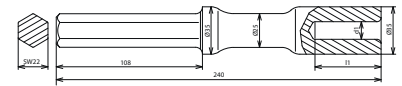

HE TE 25 SW22 VH AC STBLANK (625 007)

Maßbild

Typ	HE TE 25 SW22 VH AC STBLANK
Art-Nr.	625 007
Typ	Cobra Combi, Pionjär 120+130, CP Red Hawk (Cobra Standard)
Aufnahme	sechskant SW22 x 108 mm
Werkstoff	St/blank
Bohrung (d1 x l1)	16 x 55 mm
Länge	240 mm
Erderdurchmesser	25 mm
Tiefenerder Typ	Z

Stammdaten

Nettogewicht	1,03 kg/st
Zolltarifnummer (Komb. Nomenklatur EU)	82079099
GTIN (EAN)	4013364027091
VPE	1 ST

Änderungen in Form und Technik, bei Maßen, Gewichten und Werkstoffen behalten wir uns im Sinne des Fortschrittes der Technik vor. Die Abbildungen sind unverbindlich.