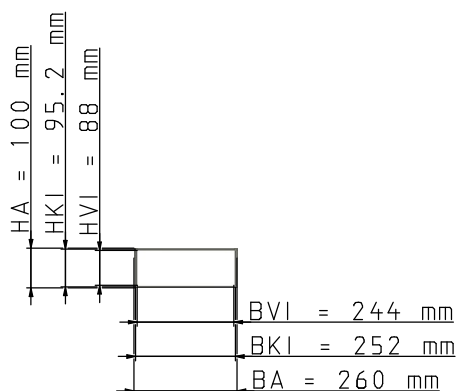

Maßzeichnungen Instafix® BKI Installationskanal

Artikelnummer: IF2260100w

Instafix® BKI Gerader Kanal 2000 x 260 x 100 mm, reinweiß

GTIN 4251636715325

Maßzeichnungen:

Einfach. Sicher. Für alle.

Wichmann Brandschutzsysteme GmbH & Co. KG • Siemensstraße 7 • 57439 Attendorn