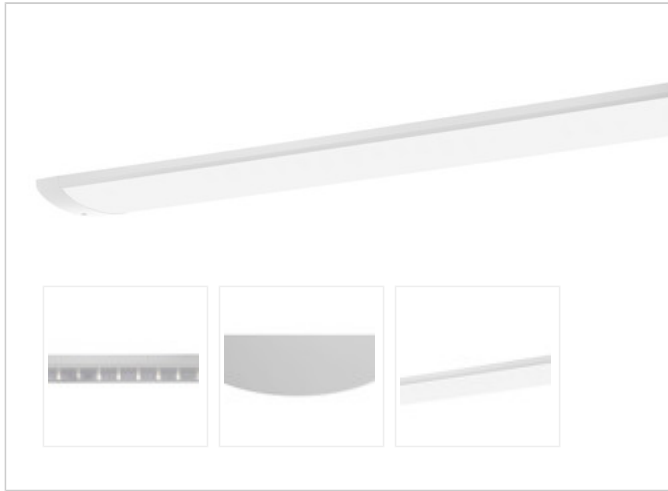

Artikel-Nr: 76136356

Anbauleuchten

Leuchte TROJA G2 SKII 1561mm PCO 1x71W A100° 6400lm

Vandalismus geschützte LED Leuchte in SKII mit MID-Power LEDs, LED Einheit in der Abdeckung integriert und per PEC System (PRACHT EASY CONNECT) schnell zu montieren. Konverter in Leuchte integriert. Flaches, stabiles Aluminiumgehäuse mit integriertem decken-/wandseitigem Kabelführungskanal, schlagfeste Abdeckung aus opalisiertem Polycarbonat, eingefasst in Aluminium-Rahmenprofil und Endkappen aus Aluminium-Druckguss, weiß, pulverbeschichtet, mit Innensechskant- oder Sicherheits-Verschlusschrauben, umlaufende Silikondichtung, geeignet für Decken- und waagerechte Wandmontage, Eckmontage mit Zubehör möglich. Ein-Mann-Montage mit variablen Befestigungsabständen durch PRACHT-KLAMMER-SYSTEM, die Befestigungsklammern sind nach der Montage der Abdeckung vor unbefugtem Zugriff geschützt. Achtung: PRACHT MANUFAKTUR! Sie benötigen eine andere Lichtfarbe, Gehäusefarbe oder Durchgangsverdrahtung? Besondere Herausforderungen? Kein Problem. Wir bieten individuelle Lösungen für Ihre Anforderungen.