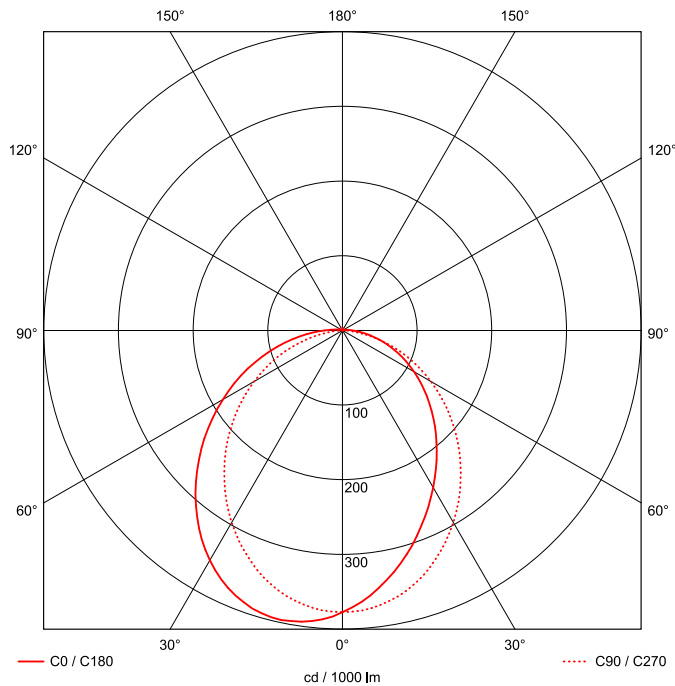

Artikel-Nr: 76136356

Anbauleuchten

Leuchte TROJA G2 SKII 1561mm PCO 1x71W A100° 6400lm

Vandalismus geschützte LED Leuchte in SKII mit MID-Power LEDs, LED Einheit in der Abdeckung integriert und per PEC System (PRACHT EASY CONNECT) schnell zu montieren. Konverter in Leuchte integriert. Flaches, stabiles Aluminiumgehäuse mit integriertem decken-/wandseitigem Kabelführungskanal, schlagfeste Abdeckung aus opalisiertem Polycarbonat, eingefasst in Aluminium-Rahmenprofil und Endkappen aus Aluminium-Druckguss, weiß, pulverbeschichtet, mit Innensechskant- oder Sicherheits-Verschlusschrauben, umlaufende Silikondichtung, geeignet für Decken- und waagerechte Wandmontage, Eckmontage mit Zubehör möglich. Ein-Mann-Montage mit variablen Befestigungsabständen durch PRACHT-KLAMMER-SYSTEM, die Befestigungsklammern sind nach der Montage der Abdeckung vor unbefugtem Zugriff geschützt. Achtung: PRACHT MANUFAKTUR! Sie benötigen eine andere Lichtfarbe, Gehäusefarbe oder Durchgangsverdrahtung? Besondere Herausforderungen? Kein Problem. Wir bieten individuelle Lösungen für Ihre Anforderungen.

EAN 4018098315032 Energie-Effizienz-Klasse

Statistische
Warennummer 94054099

A++

LEUCHTMITTEL

Leuchtentyp	LED
Anzahl Leuchtmittel/LED-Reihen	1
Farbtemperatur K	4.000
Farbwiedergabeindex	>90
Anzahl LED	210
Farbtoleranz (initial MacAdam)	3

MAßE UND GEWICHTE

Länge in mm	1561
Breite in mm	260
Höhe in mm	72
Außendurchmesser in mm	-
Nettogewicht in kg	9

VERPACKUNG

Länge m VPE	1.65
Breite m VPE	0.26
Höhe m VPE	0.075
Bruttogewicht kg VPE	9.7

MONTAGE UND WARTUNG