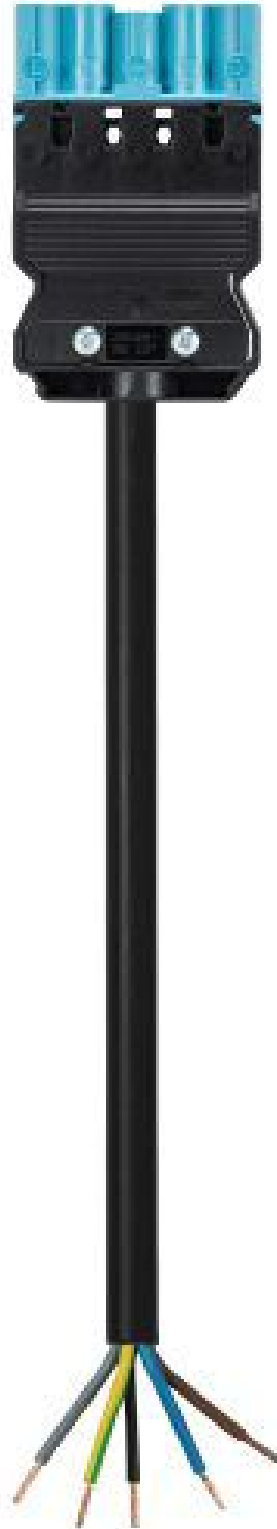

Produktdatenblatt

Art. Nr. 92.257.5004.9

Konfektionierte Leitung GST18i5K1-S 15E 50PB02

GST18i5 Anschlussleitung Stecker - freies Ende, Länge 5,0 m,
5-polig, Kodierung Netz 250 V + nicht SELV, 16 A, Kodierfarbe
pastellblau, Zugentlastungsfarbe schwarz, Leitungsfarbe schwarz,
Leiterquerschnitt 1,5 mm², Kabeltyp H05VV-F, Brandklasse: Eca

Art. Nr.

92.257.5004.9

EAN	4015573613959
Bestelleinheit	10 Stück

Zulassungen

Technische Daten

Allgemein

Bemessungsstrom	16 A
Bemessungsspannung	250 V / 400 V
Bemessungsstoßspannung	4 kV
Verschmutzungsgrad	2
Mechanische Codierung Code	Code 2
Verriegelbar	selbstverriegelnd (mit Werkzeug lösbar)
Codierfarbe / Kontakteinsatz	pastellblau
Polkennzeichnung	L, N, PE, D2, D1
Gehäusefarbe mit Zugentlastung	schwarz

Ausführung

Leiter-Nennquerschnitt	1,5 mm ²
Schutzart (IP)	IP20
Abisolierlänge	9 mm
Abmantellänge	35 mm
Leiterendenbehandlung	ultraschallverdichtete Aderenden
Typ der Leitung	H05VV-F
Farbe der Leitung	schwarz
Kabeldurchmesser max.	10,1 mm
Leitungsart	Stecker - freies Ende
Art der konfektionierten Leitung	Anschlussleitung
Ausführung Seite 1	freies Leitungsende
Ausführung Seite 2	GST18i5 Stecker