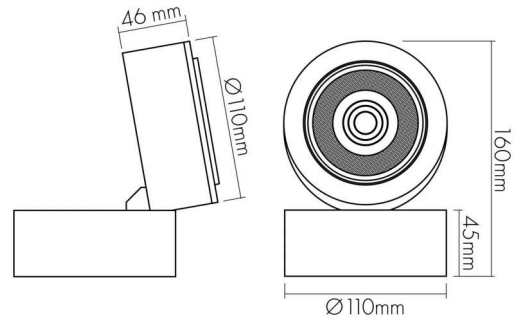

DATENBLATT

LED Aufbau Spot 9W DS schwarz-m. 940 14°-41° dim C

LED Aufbau Spot, dreh- und schwenkbar

Artikelnummer	1857061513
GTIN	4044538069012

LICHTTECHNISCHE EIGENSCHAFTEN

Geeignet für Anzahl der Lichtquellen	1
Ausstrahlwinkel justierbar	14 - 41°
Farbtemperatur	4000 K
Lichtfarbe	neutralweiß
Gesamtlichtstrom	700 lm
Farbabstand [MacAdam]	3 SDCM
Farbwiedergabeindex Ra	90
Farbwiedergabeindex R9	70
Bildschirmarbeitsplatztauglich nach EN 12464-1	nein
Lichtverteiler	Diffusorlinse/-optik/-panel
L70B50 - Lebensdauer bei 25°C	50000 h
Farbe steuerbar (RGB)	nein
Farbtemperatur einstellbar	nein
Konstant-Lichtstrom-Regelung	nein
Lichtquelle austauschbar	ja
Lichtverteilung	symmetrisch
Lichtaustritt	direkt
Leuchtmittel	COB LED

TEMPERATUREIGENSCHAFTEN

Umgebungstemperatur [Ta]	0 - 25 °C
--------------------------	-----------

MAßE UND GEWICHT

Durchmesser	110 mm
Höhe	160 mm

MATERIAL UND FARBE

Werkstoff des Gehäuses	Aluminium/Stahl
Gehäusefarbe	schwarz-matt
Oberfläche des Gehäuses	pulverbeschichtet
Werkstoff der Abdeckung	Kunststoff
Kühlkörper	ja
Werkstoff des Kühlkörpers	Aluminium

Stand:
23.02.2024
01:00:00

DATENBLATT

LED Aufbau Spot 9W DS schwarz-m. 940 14°-41° dim C

LED Aufbau Spot, dreh- und schwenkbar

Montageart	Anbau
Geeignet für Allgemeinbeleuchtung	ja
Geeignet für Wandeinbau	nein
Geeignet für Wandmontage	nein
Geeignet für Klemmmontage	nein
Geeignet für Pendelaufhängung	nein
Geeignet für Einbaumontage	nein
Geeignet für Deckenmontage	ja
Geeignet für Anbaumontage	ja
Kompatibel mit Apple HomeKit	nein
Kompatibel mit Google Assistant	nein
Kompatibel mit Amazon Alexa	nein
IFTTT-Unterstützung verfügbar	nein
Geeignet für Seilsystem	nein
Geeignet für Stromschienenmontage	nein
Schwenkbar	80°
Drehbar	350°
Entsorgung	kommunaler Wertstoffhof bzw. regionale Bestimmungen