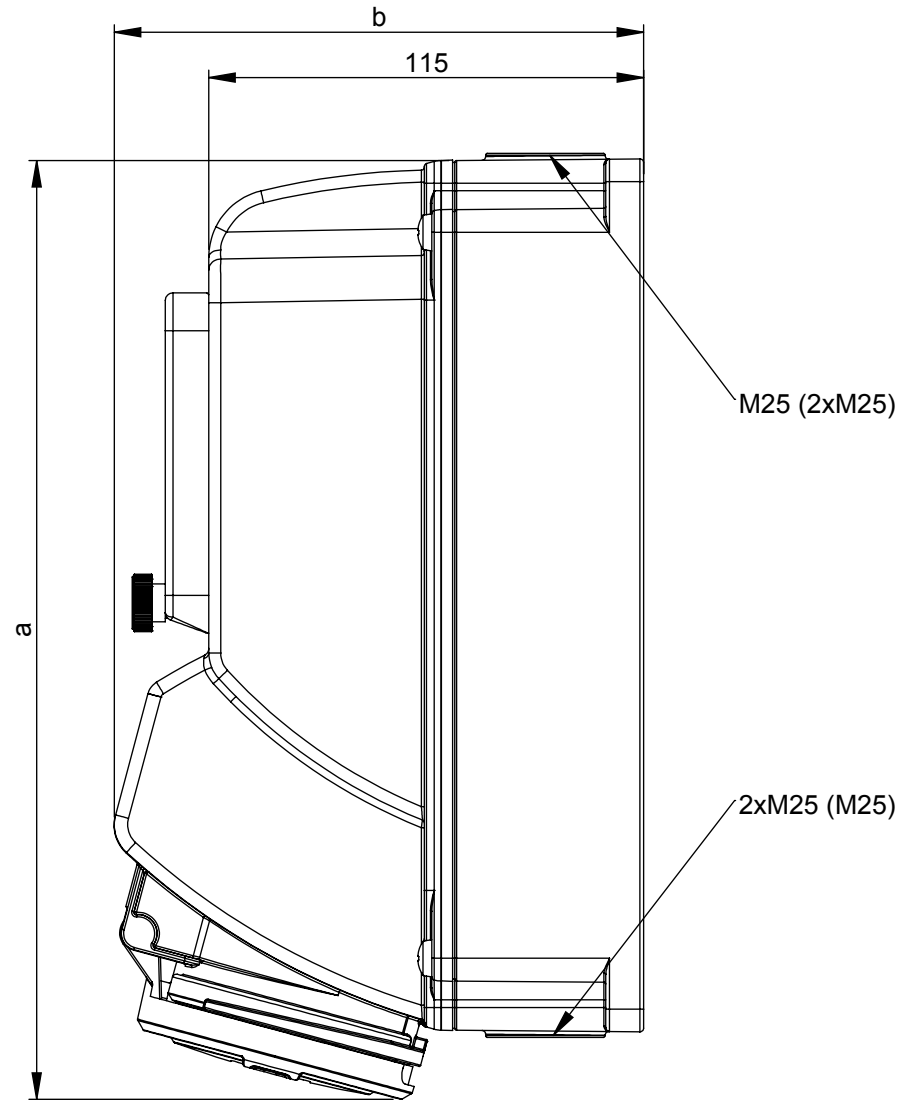

Maßskizze / dimensional drawing

Benennung: **Wanddose mit Fenster IP44/54**

description: **Wall socket with window IP44/54**

Teilenummer / part number: **75133-*, 75143-*, 75153-*, 75233-*, 75243-*, 75253-***

Ampere	16			32		
Pole	3	4	5	3	4	5
a [mm]	249	249	249	259	259	259
b [mm]	141	141	141	142	142	148
M [mm]	3x25	3x25	3x25	3x25	3x25	3x25