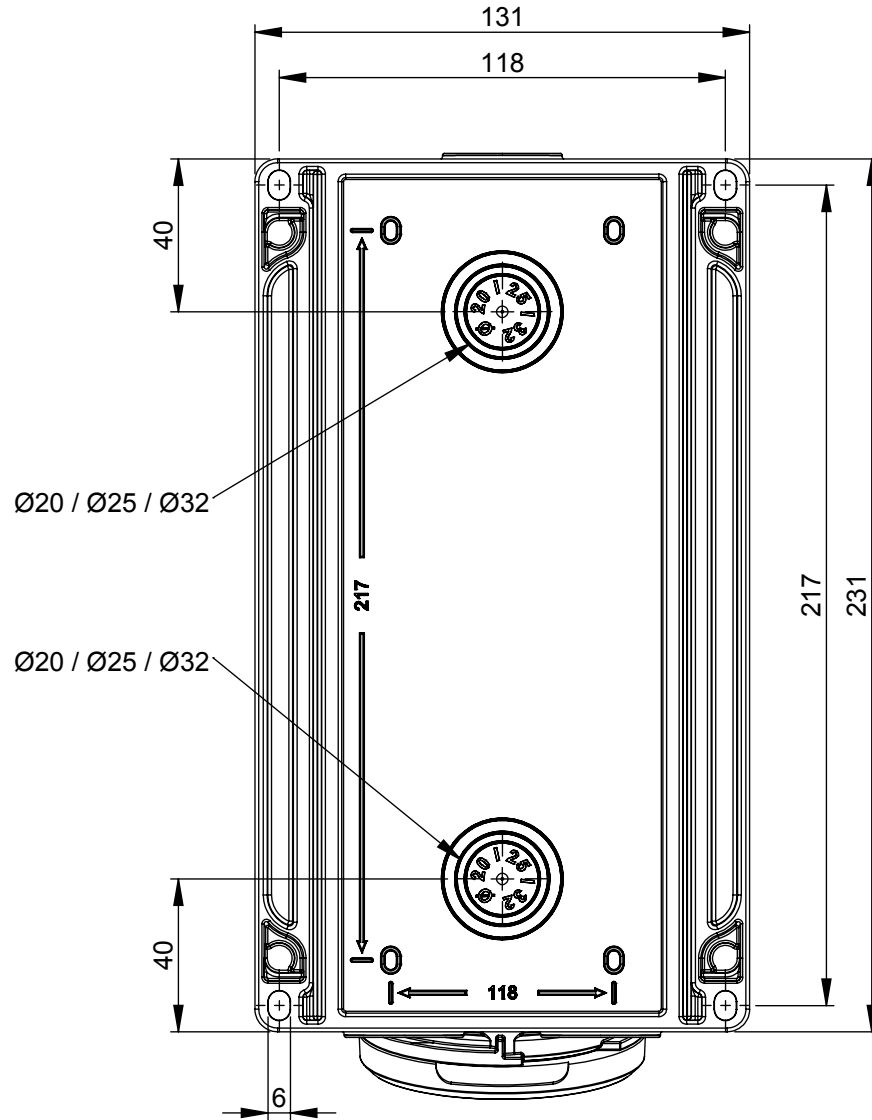

Maßskizze / dimensional drawing

Benennung: **Wanddose mit Fenster IP44/54**

description: **Wall socket with window IP44/54**

Teilenummer / part number: **75133-*, 75143-*, 75153-*, 75233-*, 75243-*, 75253-***

Ampere	16			32		
Pole	3	4	5	3	4	5
a [mm]	249	249	249	259	259	259
b [mm]	141	141	141	142	142	148
M [mm]	3x25	3x25	3x25	3x25	3x25	3x25